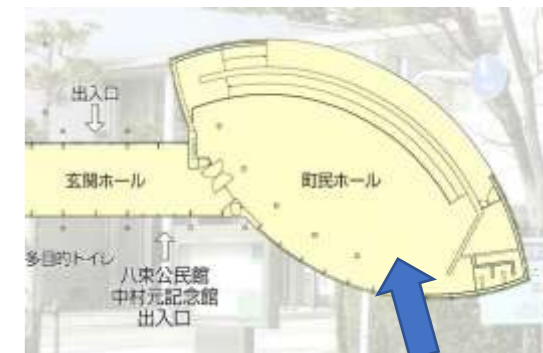

日	曜	行事予定	公民館使用予定	日	曜	行事予定	公民館使用予定
1	月		フォークピオニ 作品展示(波入陶芸、個人書道)	16	火	読み語り	
2	火	福推員・民児協合同研修会		17	水		ピラティス、まごころ会
3	水	文化の日		18	木		3B、スイートピー
4	木		清吟なかうみ、スイートピー 3B 体操、特設人権相談	19	金		からだ元気塾 珠算教室
5	金		からだ元気塾、珠算教室	20	土	プラレールまつり	ヨーガ
6	土		ヨーガ	21	日	プラレールまつり	
7	日	日御碕ウォーキング		22	月		新婦人の会、フォークピオニ
8	月		新婦人の会、フォークピオニ	23	火	勤労感謝の日	
9	火	ピオニカフェ	絵手紙、八束陶芸	24	水		ピラティス
10	水	わいわいサロン にんじん学校	まごころ会、ピラティス	25	木	社協スタッフ会	スイートピー、たんぼぼ
11	木	社協定例会	清吟なかうみ、スイートピー たんぼぼ、川柳	26	金		からだ元気塾 珠算教室
12	金		からだ元気塾、珠算教室	27	土		
13	土		中央書道、レイフラワー	28	日		
14	日			29	月		フォークピオニ
15	月		フォークピオニ、行政相談 作品展示(布遊会、書道笹波)	30	火		作品展示(大根島染物工房、 高齢者クラブ)

◇公民館活動に参加される皆様へ◇

体調不良等感染が疑われる場合は参加を見合わせてください。参加時にはマスク着用、手指消毒などへご協力ください

八束支所から11月のお知らせ

◆衆議院議員総選挙及び最高裁判所裁判官国民審査◆

【投票日】10月31日(日) 7:00~19:00(八束投票区)

【期日前投票】10月20日(水)~10月30日(土)

8:30~20:00 八束支所 1階会議室

◆令和4年4月1日以降の保育所等入所申込書類の配布開始日◆

⇒ 11月12日(金) ※同日8時30分以降、松江市ホームページにも掲載されます。

◆わいわいサロン・子育て教室(予約制)◆

〔予約・問い合わせ先〕市民生活課

10日(水) 10:00~11:30 八束公民館 ☎ 0852-55-5826 保健師:渡部、永田

新型コロナウイルス感染症拡大防止のため中止となる場合があります。また、感染対策にご協力ください。

◆し尿収集◆

16日(火) 八束町全地区

八束公民館だより 11月号

令和3年11月 第175号 発行:松江市八束公民館

[松江市八束町波入 2060 TEL0852-76-3663 FAX0852-76-3669]

人口 3,822人(前月比-8)
世帯数 1,732世帯(前月比-2)
【9月末現在】

子どもは宝・ふるさと宝

ホームページ更新中

QRコードを読み取って

アクセスしてください

ピオニホール(旧町民ホール)改修記念

新しくなったピオニホールにお越しください

ピオニカフェ

日時 11月9日(火) 13:30~15:00

場所 八束公民館 ピオニホール(旧町民ホール)

参加費 200円(お茶・お菓子付)

※内容 多勢久美子さん昔ばなし サークル活動発表動画

※記念の餅まき(餅配布)をおこないます。

※ご来場の際はコミュニティバスをご利用ください(カフェ来場者は無料)

会場はこちらです

プラレールまつり IN やつか

日時 11月20日(土) 13:00~15:00

21日(日) 10:00~12:00 13:00~15:00

場所 八束公民館 ピオニホール(旧町民ホール)

たくさんのプラレールを走らせて楽しもう!

自分の車両を持ってきて走らせることもできます。(受付でお知らせください)

スーパーボールすくい(1回50円)や屋台の出店もあります。

申込 感染症対策の為事前予約をお願いします。

QRコードを読み取ってネット申込していただくか

八束公民館へ電話で申込ください。(TEL76-3663)

ネット申込の場合家族ごとに代表者が申込ください。

各区分ごとに50名までとさせていただきます。

協力 松江プラレールの会

予約はこちらから