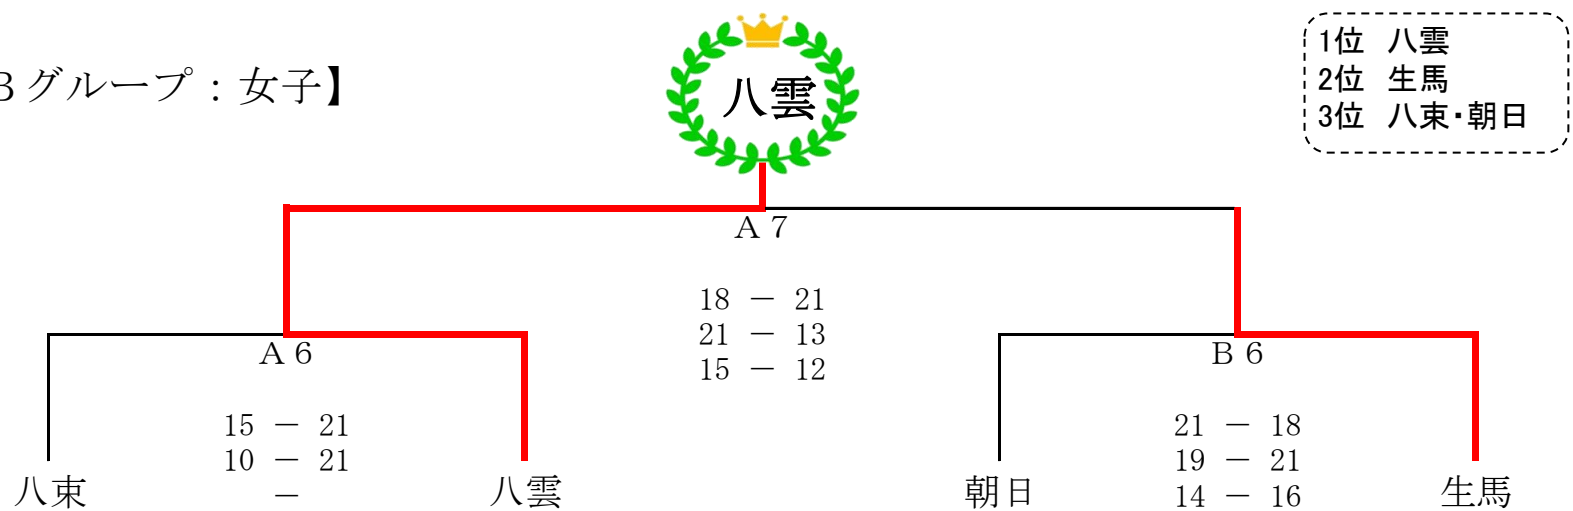

予選リンク勝敗表

【Bグループ：女子】

Cリンク					Dリンク						
順位	地区名	勝	引分	負	勝点	順位	地区名	勝	引分	負	勝点
4	美保関	0	1	1	1	4	古江	0	0	2	0
2	生馬	1	1	0	4	3	秋鹿	1	0	1	3
5	持田	0	0	2	0	1	朝日	1	1	0	4
3	本庄	1	0	1	3	2	八雲	1	1	0	4
1	八束	2	0	0	6						

*Dリンク、Eリンクは1位、2位が決勝トーナメントへ進出

【Bグループ：男子】

Aリンク					Bリンク						
順位	地区名	勝	引分	負	勝点	順位	地区名	勝	引分	負	勝点
2	朝酌	1	1	0	4	2	生馬	1	1	0	4
4	持田	0	1	1	1	1	朝日	1	1	0	4
1	八雲	2	0	0	6	5	古江	0	0	2	0
3	大野	1	0	1	3	3	本庄	1	1	0	4
5	忌部	0	0	2	0	4	秋鹿	1	0	1	3

*Aリンク、Bリンクは1位、2位が決勝トーナメントへ進出

決勝トーナメント(①、②については抽選で組み合わせを決めます。)

【Bグループ：女子】

【Bグループ：男子】