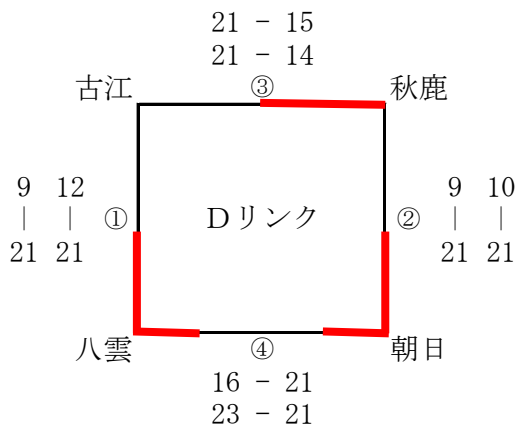

第46回松江市バレーボール大会  
Bグループ/H28.7.3

<予選リンク>

<女子の部>  
Cコート

<男子の部>  
Aコート

本  
部

<女子の部>  
Dコート

<男子の部>  
Bコート

出入口

出入口