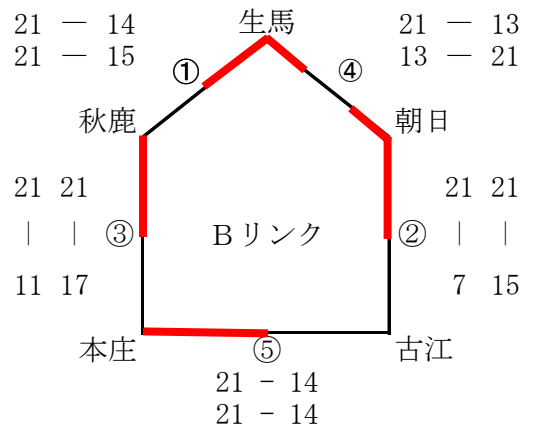

第46回松江市バレーボール大会  
Bグループ/H28.7.3

<予選リンク>

<女子の部>  
Cコート

<男子の部>  
Aコート

本  
部

<女子の部>  
Dコート

<男子の部>  
Bコート

出入口

出入口