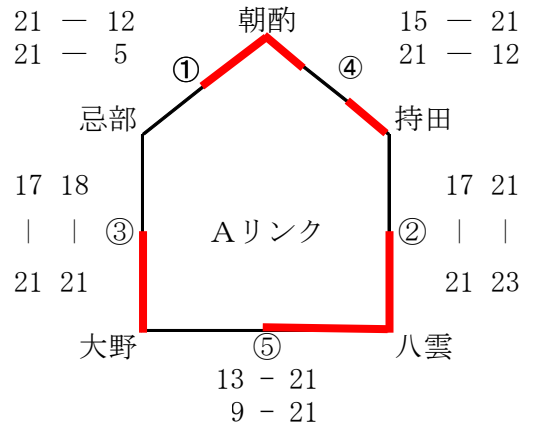

第46回松江市バレーボール大会  
Bグループ/H28.7.3

<予選リンク>

<女子の部>  
Cコート

<男子の部>  
Aコート

本  
部

<女子の部>  
Dコート

<男子の部>  
Bコート

出入口

出入口