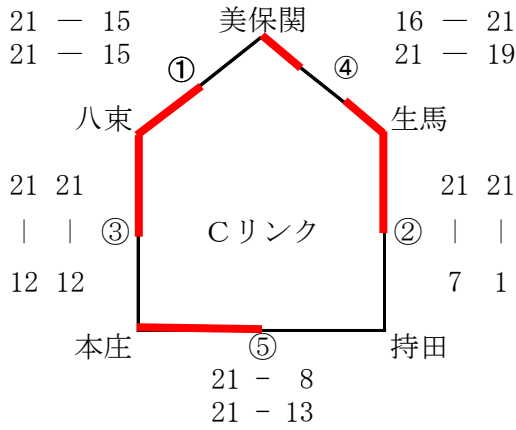

第46回松江市バレーボール大会  
Bグループ/H28.7.3

<予選リンク>

<女子の部>  
Cコート

<男子の部>  
Aコート

本  
部

<女子の部>  
Dコート

<男子の部>  
Bコート

出入口

出入口