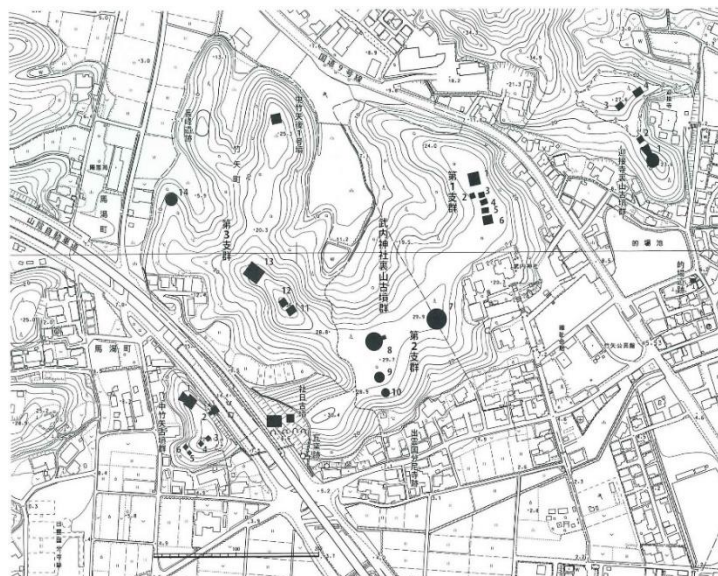

### 【お知らせ】

企画展「Moji -古代出雲と世界の文字-」

6月18日（土）～8月21日（日）

古代出雲の文字資料と共に、楔形文字やヒエログリフなど世界の文字も紹介します。出雲国分寺跡、国分尼寺の墨書土器なども展示しています。

図 武内神社裏山古墳群分布図

武内神社裏山古墳群分布図 (1/5000)