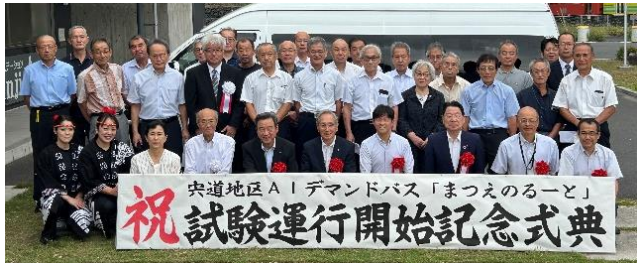

※詳細につきましては上記にお問い合わせください。

★松江市立移動図書館車巡回日程(11月)

	宍道公民館	きまち来楽館
14日(木)	10:50~11:40	9:50~10:30
28日(木)	10:50~11:40	14:10~14:50

※一人10冊まで借りられます。たくさん読書してくださいね！

図書コーナーからお知らせ！

公民館の図書コーナーの本を借りることが出来ます。ひとり3冊まで、期間は2週間です。公民館窓口で手続きしてくださいね。
テーブルもありますので、その場で読まれてもかまいません。窓口へ一声かけてくださいね。

編集後記

暑くて長い夏も終わりに読書するにも、スポーツするにもよい季節になりましたね。
最近、公民館の中庭では、宍道高校生さんが「モルック」に興じています。とても微笑ましい光景です。
「ポッチャ」や「モルック」など、気軽にできるスポーツが今、ひそかに流行っています。貸し出しもしていますので、地域やお友だち同士でもぜひ楽しんでみてください。

(中村)

★宍道町の人口・世帯数

【9月末現在】

※数値は外国人住民の数が含まれています。

人口	8,051人	(-18)
男	3,894人	(-11)
女	4,157人	(-7)
世帯数	3,278世帯	(-1)

11月の行政相談
日時 11月12日(火)
9時30分~12時
場所 宍道健康センター

AI デマンドバス運行開始式を行いました！

10月1日より、宍道地区でAI デマンドバス「まつえのるーと」の試験運行が開始されることを記念し、9月28日、宍道公民館前庭において式典が行われました。