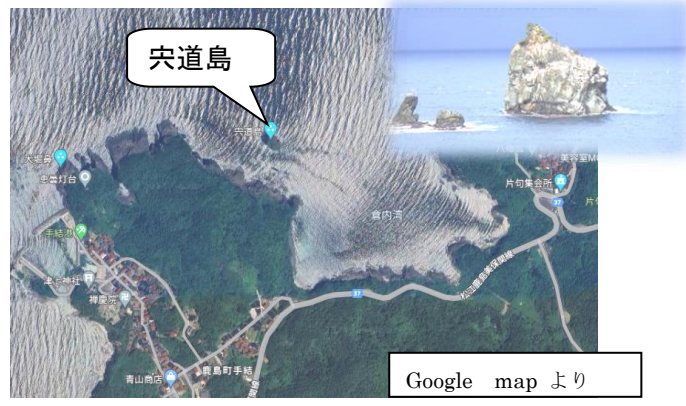

2024年  
3/2(土) 10:00~16:00  
3/3(日) 10:00~15:00

場所: くらしステーションしんじアエルネ [宍道公民館] (松江市宍道町宍道 885-3)

「宍道島」をご存じですか?

鹿島町の倉内湾に「宍道島」という島があるのをご存じですか?なぜ、鹿島に宍道?この謎に元島根県古代文化センター長の宍道正年さんが仮説を立ててくださっています。今後、宍道さんの「宍道島」のロマンをうかがっていきたいと思います。(※参考 鹿島公民館だよりにより詳しく掲載)