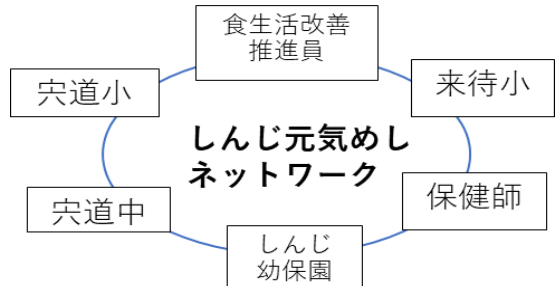

【お問合せ】 宍道子育て支援センター 66-1428

スマホ教室募集について **お知らせ!**

地区の公民館や集会所を会場に「スマホ教室（出前講座）」を実施しています。
例えば、『なごやか寄り合い事業』や『高齢者の集い』などのイベント・行事の際でもご利用いただければ幸いです。

利用料 無料
定員 5名～10名程度（少数参加可）
講座時間 1時間30分程度。

複数回の講座開催も可能です。
※会場使用料等は各主催者で負担ください。

【お問合せ】 シルバー人材センター 27-0888

しおかぜ駅伝報告！ **報告**

第32回しおかぜ駅伝が12月10日（日）浜田～益田間の8区間39.6kmのコースで4年ぶりに行われました。

宍道チームは2時間30分21秒で第28位選手の皆様お疲れさまでした。

【お問合せ】 宍道体育協会
TEL 66-0811 宍道公民館内

宍道支所保健師より **お知らせ**

～しんじ元気めしネットワークのご紹介～
宍道地区では、地域の幼保園や小中学校、食生活改善推進員、保健師がネットワークをつくり、食を通じて子どもたちの健康づくりを支援しています。

6月にはしんじ幼保園で保護者を対象に第1回しんじ元気めしセミナーを開催しました。デモンストレーションでは家庭でも作りやすいメニューの紹介等もあり、家族みんなで栄養バランスのとれた食事に取り組むきっかけになりました☆今後、宍道小学校にて第2回しんじ元気めしセミナーを開催予定です。

宍道地区の子どもたちがより健康でいられるようなセミナーの開催など、お気軽にご相談ください。

～乳がん検診のお知らせ～

2月15日（木）9:00～11:00、宍道公民館にて乳がん検診が行われます。40歳以上の方は2年に1回乳がん検診を受けることが推奨されています。まだ受けていない方、是非この機会に受診しませんか。