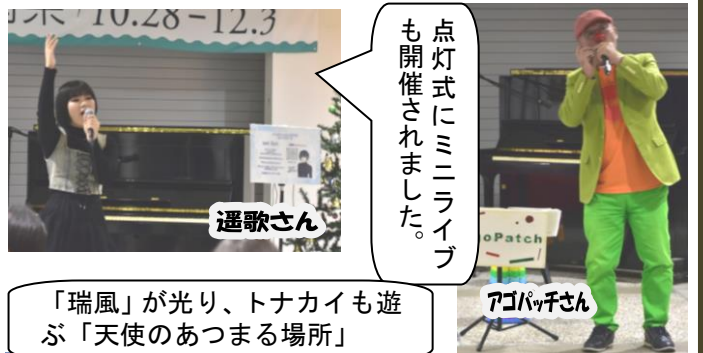

参加者からは原子力災害時に「即座に広域避難とと思っていましたが、屋内退避からの段階的避難と伺い、とても勉強になった」との感想も聞かれました。

市民憲章かるた大会!

報告

12月16日(土)宍道公民館に於いて市民憲章かるた大会宍道地区大会を開催しました。今年には中学生を含め24名の参加がありました。低学年・中学年・高学年のグループに分かれた試合も真剣で白熱していました。

各グループ1位～2位までは2月23日に行われる松江市大会に出場する予定です。

アエルネイルミネーション!

報告

12月3日(日)宍道鼓動芸術祭のクローズンイベントとして「アエルネイルミネーション」の点灯式が開催されました。1か月間の鼓動イベントの最終日、本当に長かったけど走り切った各プロジェクトのスタッフさんお疲れさまでした。また4年後に逢いましょう!

そして、年末を迎え寒くなったアエルネイルミネーションが点灯しています。宍道駅への通勤・通学時にこころ癒されてくださいね。このイルミネーションは1月14日まで17時～22時の間点灯します。是非見に来てくださいね。