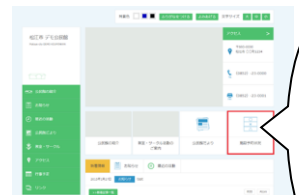

裏山

- ・裏山探検！

3月20日(日)

10:00~15:00

※ナーフ戦や食べ物屋さんには有料です。
お小遣いをもってきてね！
※体験開始時間はそれぞれです。ご注意ください

待ってるよー！

トワイライトエクスプレス「瑞風」 3月の停車スケジュール

お知らせ！

「瑞風」朝7時54分到着 3月カレンダー
山陰・山陽周遊コース2日目

3月	月	火	水	木	金	土	日
		1	2	3	4	5	6
	7	8	9	10	11	12	13
	14	15	16	17	18	19	20
	21	22	23	24	25	26	27
	28	29	30	31			

公民館の施設予約状況 が見れるようになりました！

お知らせ！

ホームページのトップ画面または、下にあるQRコードから公民館施設の予約の状況がわかるようになりました。

QRコード

ホームページ画面

ここをクリック！

サイトからの予約はできません
最新の情報は公民館にお問い合わせください。

3月 主な行事予定

冷蔵庫に貼ってお使いください。
関係ある部分はマーカー等をしてお使いください

日	行	事
1	火	生花サークル 因
2	水	健康麻雀 因 からだ元気塾 因
3	木	ぷらっとさろんカフェ/からだ元気塾 因 フサカルブ マケ 因 
4	金	大正琴 D 因 健康体操サークル 因
5	土	栄チャレ!/健康麻雀 因
6	日	栄道高校「雪合戦！」 因
7	月	
8	火	うりぼうず広場&えほんの時間 因
9	水	健康麻雀 因 からだ元気塾 因
10	木	ぷらっとさろんカフェ/コールそれいゆ/レッツ3B 体操/楽健サークル/絵画教室/からだ元気塾 因
11	金	大正琴 C/詩吟サークル/写楽会 因
12	土	楽健サークル/健康麻雀 因
13	日	森のコン 因
14	月	みんなで歌おう 因
15	火	リフォーム手仕事の会/生花サークル 因