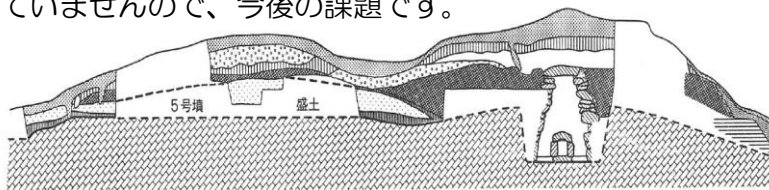

〈大庭地区の遺跡〉

～ 岡田山5号墳 ～

八雲立つ風土記の丘 所長 高屋茂男

岡田山5号墳は1号墳の前方部に埋もれている古墳で、実際には見ることが出来なくなっています。つまり1号墳をつくる際に壊されてしまった古墳です。断面図から12mほどの古墳であったことが分かります。

1号墳の整備にともなって発掘調査され、埋葬施設は木棺を直接埋葬したものであることがわかりました。埋葬施設からは直刀が1振見つかっています。これまでこの直刀は発掘調査後、詳しく調べられていませんので、今後の課題です。