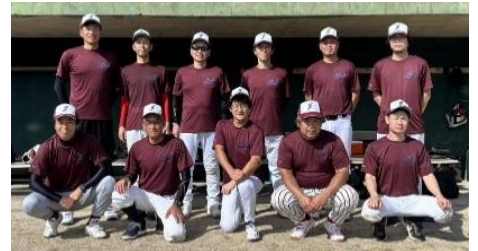

問合せ：090-1180-8274 恩田まで

ご報告

地域体育協会交流ソフトボール大会 結果報告

10月5日（日）、島根スポーツ広場にて「第13回地域体育協会交流ソフトボール大会」が開催され、城東チームで出場しました。今回は全3チームの出場での総当たり戦。惜しくも2敗という結果になりました。

城東体育協会

ご寄付御礼

城東地区社会福祉協議会に香典返しをいただきました。ありがとうございます。
故人様のご冥福を衷心よりお祈り申し上げます。（10月22日現在）