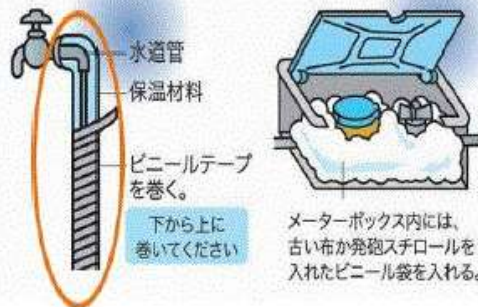

リサイクルステーションを見回りました

年末年始、家で過ごす時間が増えますね。あらためてごみ出しのルールを確認しましょう。詳しい説明は松江市HPにあります♪

松江市 ごみの分別区分と出し方

びんのふたが金属製のものは「金属」、プラマークのものは「プラスチック製容器包装」の指定袋に入れて決められた収集日に出してください。ラベルははがす必要はありません。

《松江市生活環境保全推進員》

水ですすいでも汚れが取れないびんは「もやせるごみ」へ。

乾電池は「金属」へ。充電式電池・ボタン電池は販売店へ持っていきましょう。

寒さ対策

水道管の凍結に注意しましょう

本格的な冬に備え、水道管にも冬じたくをしましょう。気温が下がると水道管の中の水が凍り、管が破裂することがあります。特に屋外で管が露出しているものは注意が必要です。早めに防寒対策をしましょう。

【防寒の方法】

水道管が露出している箇所があれば保温材で覆います。保温材はホームセンター等でも購入できますので、自分で取り付けることができます。じゃ口はタオルや布切れ等で覆い、さらに防水のためのビニール袋を被せましょう。

じゃ口はタオル等で覆い、更にビニール袋を被せましょう！

防寒対策を十分に！

空き家での破裂漏水を発見したら
上下水道局へ連絡
しましょう。

松江市上下水道局
TEL
55-4888

〈松江市上下水道局 HP「水道管にも冬じたくを」より〉

雪かき

ご近所で た・す・け・あ・い

雪が積もったら、家の周り、生活道路の雪かきをしましょう。雪かきが難しい方もおられるかもしれません。近所で声をかけあい、たすけあって雪かきをしましょう。