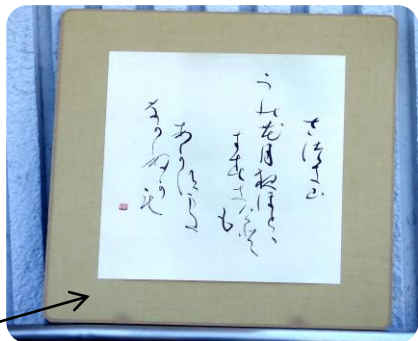

環境部講座

ふすま紙が変身！額の下地

- ★日時 6月14日(日) 13:30~14:30
- ★場所 忌部公民館 ★参加費 無料
- ★内容 額の下地づくり(ふすま紙を利用します)
- ★講師 舟木 佳夫 様 (平口)
- ★申込み 6月8日(月)公民館 (☎33-2010) まで

ふすま張りの技術を応用して、オリジナル額の下地が作れます！
お問い合わせもお出掛けください。
お待ちしております。

☆この色紙の外周の部分です