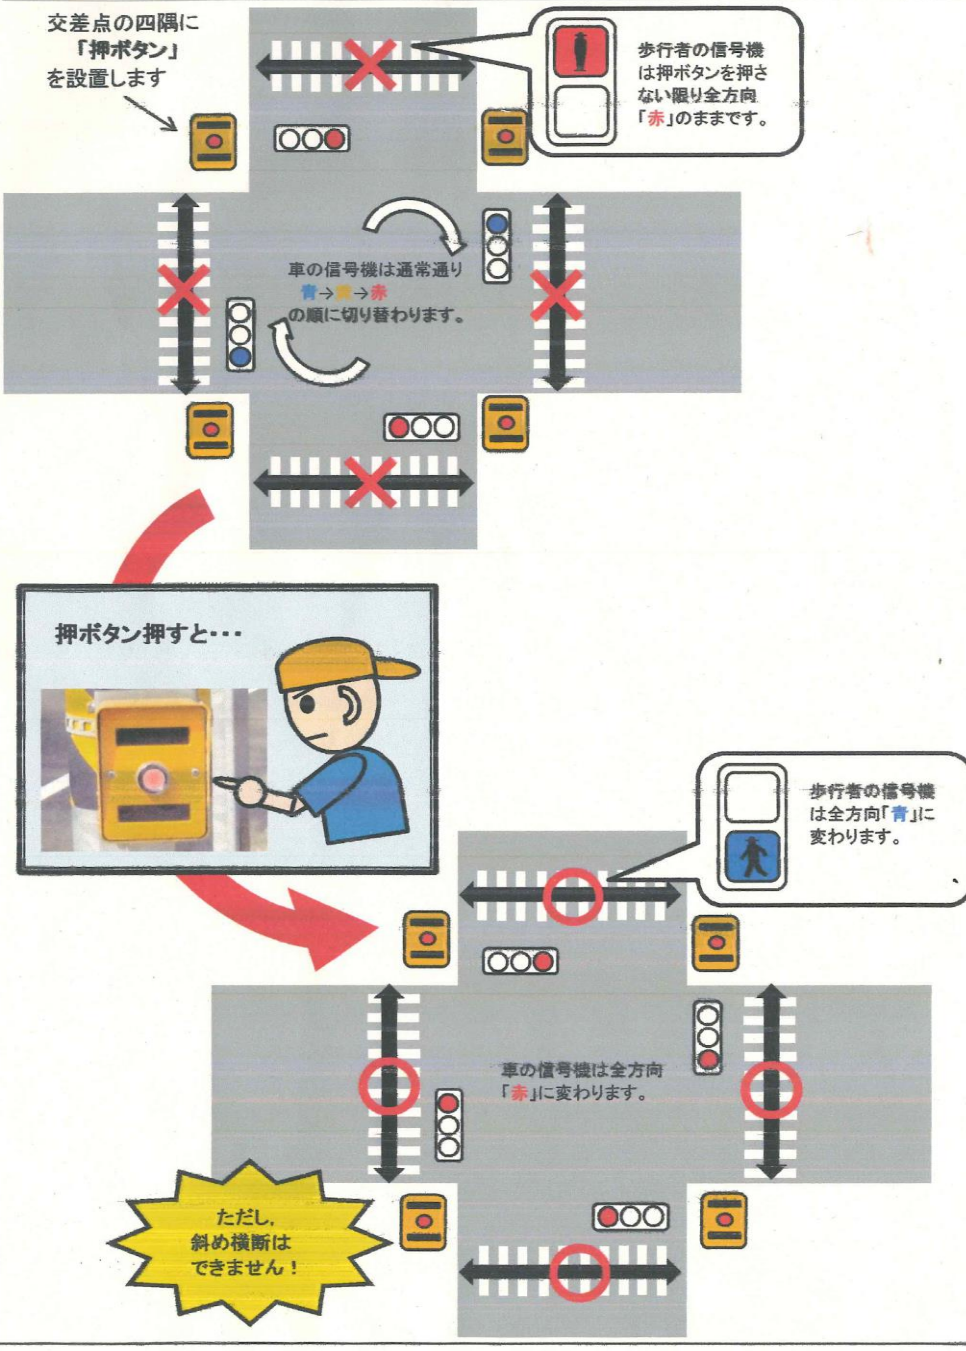

(裏面もご覧ください)

『クリーン忌部』にご協力いただきありがとうございました

3 月 15 日(日)主要道路周辺のごみ収集や河川敷等
の草刈り作業等が、各自治会を中心に関連団体の皆さ
まのご協力のもと実施されました。今後も、恵まれた自
然環境を大切に、住みよい町にしていきたいと思います!

忌部を歩こう！早朝ウォーキング

【主催：公民館保健体育部】

●日時 4月5日(日) 7:00～ (*1時間程度)

- コース 千本ダム一周花見コース
- 集合場所 下忌部花壇付近 (県道沿い)

特別に許可をいただき、堰堤の遊歩道を歩きます。
桜のトンネルをくぐりぬけ、春を全身で感じましょう！
皆さまのご参加をお待ちしています。
今回はモーニング(パン・飲み物)サービス付きです。

乃白町ふれあいセンター南方交差点の信号機が
「歩車分離式」に変更しています。

【忌部地区交通安全対策協議会】

「歩車分離式信号機」とは…歩行者と車両の動線が交差しないように、分離して通行させる信号機のことです。歩車分離式にすることで、交差点内での歩行者と車両の接触事故を防ぐことができます。