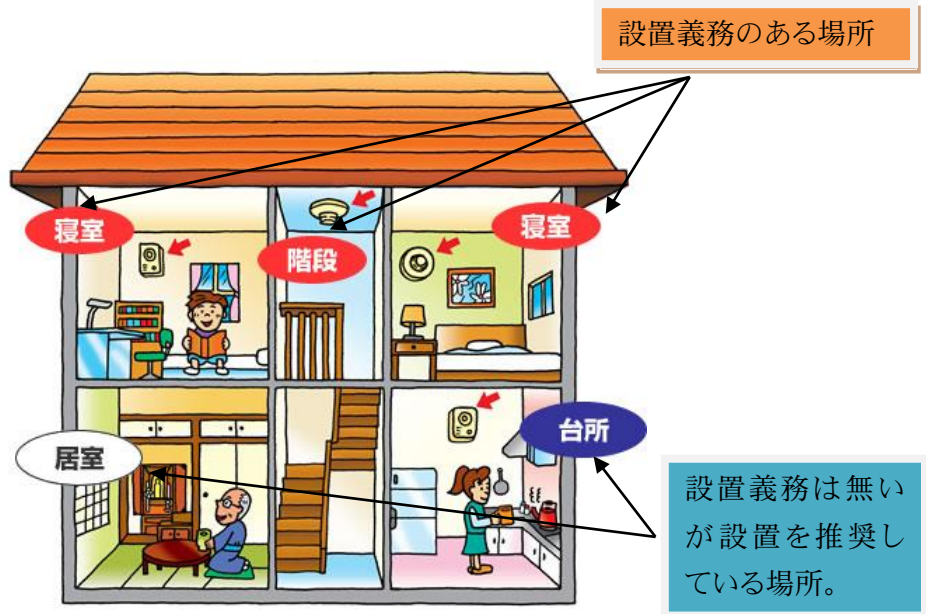

## 住宅用火災報知器の設置場所は正しいですか？

住宅用火災警報器の設置状況について調査すると、台所には設置してあるが他は設置していない、というご家庭が多くありました。

設置義務があるのは、就寝に使用する部屋です。2階に就寝に使用する部屋がある場合は、その階段の上端にも設置が必要です。また台所で魚を焼くと、煙で住警器が鳴ってしまい困っているという話をよく聞きますが、これは台所に設置してある住警器が煙式だからです。住警器には熱式と煙式があります。名前の通り煙式は煙に反応し、熱式は熱に反応します。

台所に設置するなら熱式を推奨します。**設置義務のある寝室階段には煙式を設置してください。**

住宅用火災警報器で分からないことがあれば、消防八雲出張所までご連絡ください。

【お問い合わせ】松江市南消防署 八雲出張所  
☎ 0852-54-0429