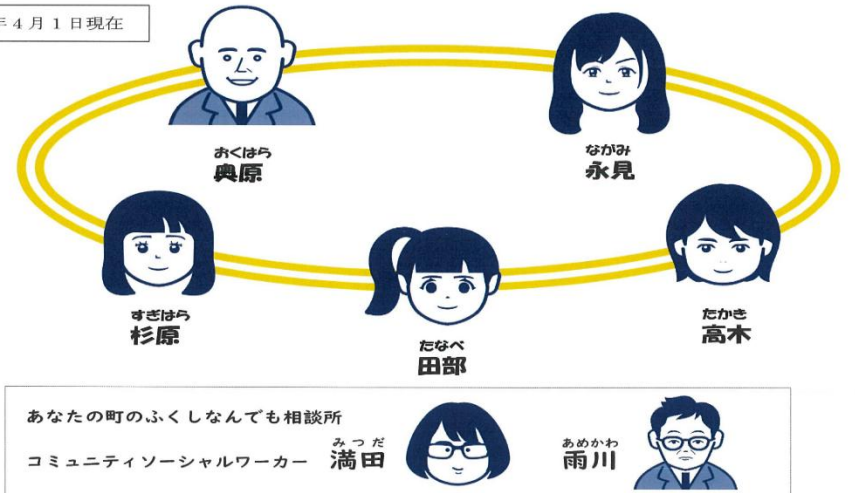

川津地区 持田地区 本庄地区 朝酌地区
美保関地区 島根地区 八束地区の皆様へ

福祉に関する悩み・疑問・相談ごとなどは、
松東地域包括支援センターへ!!
私たちにご相談ください!!

2026年4月1日現在