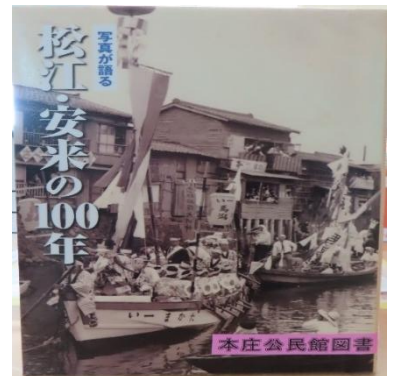

開催日：12月14日(日) 会場：本庄小学校体育館

本庄、朝酌、持田、川津の住民のみなさん39名がモルックを体験しました。そのうち本庄からは19名の方が参加され、スポーツ推進委員の方にご指導いただきました。

新図書紹介

公民館の図書コーナーに新図書が仲間入りしました。ぜひご利用ください。

『写真が語る

松江・安来の100年』

公民館にはたくさんの図書があり貸し出しをしています。借りる際は、貸出簿に記入をお願いいたします。