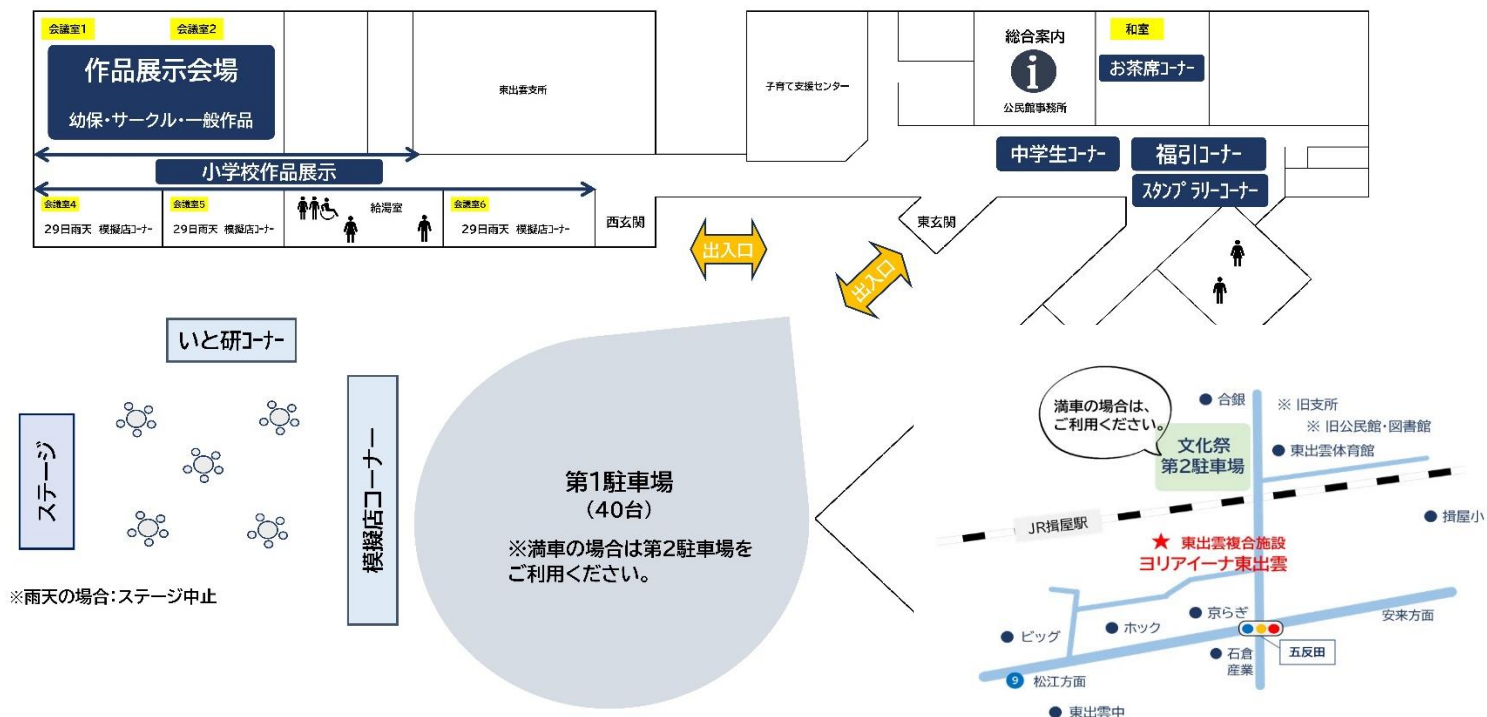

松江市東出雲公民館 〒699-0101 松江市東出雲町揖屋 1216-1
TEL 52-6001 / FAX 52-6006 E-mail hizumok@mable.ne.jp

東出雲公民館文化祭 2023開催します

東出雲公民館文化祭 2023 を開催します。日頃の学習や活動の成果をご覧ください展示や企画が盛り沢山です。みなさんぜひお出かけください。

■日時 10月28日(土) 9時~15時 10月29日(日) 9時~15時

■会場 ヨリアイナ東出雲

■内容 【作品展示 28日・29日】公民館サークルや幼稚園・保育園、小学校、地域の方などの作品の展示

【ステージ 29日】 ひがしいずもブラス・中学校ブラスバンド・公民館活動サークルの発表

【中学生イベント 29日】一日限りの中学生のショップ 今年はどうなお店が開かれるかお楽しみに(^)/

【お茶席・いと研ブース・各模擬店 29日】

【おたのしみ福引 29日】右下の福引引換券を会場に持参ください。

豪華賞品が当たるかも！？

【スタンプラリー 28日・29日】今月配布のチラシを持って各地区イベントに参加

しよう！！詳細は別紙チラシ参照ください。

東出雲公民館文化祭 (10/29) に福引引換券を持参ください。

1人1回福引きをすることができます！！(券がないと福引きできません)

福引引換券
東出雲公民館文化祭
R5. 10. 29