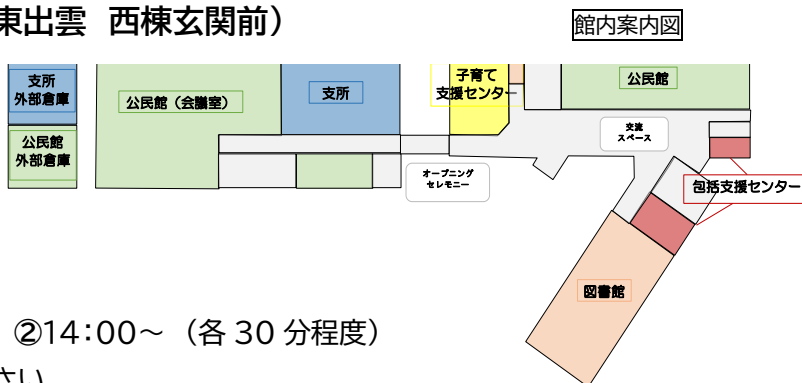

東出雲公民館だより

kiramachi

6/19 オープン

# 東出雲複合施設 ヨリアーナ東出雲

オープニングセレモニー（ヨリアーナ東出雲 西棟玄関前）

6月19日(月)

8:15~8:30 定礎式、テープカット

当日イベント

見学会 ▶ 随時見学可能。

★職員による案内★ ①10:00~ ②14:00~ (各 30 分程度)  
交流スペース付近にお集まりください。

抽選会 ▶ アンケートに答えていただいた方に抽選で、地元作家の作品をプレゼント！（後日発表）