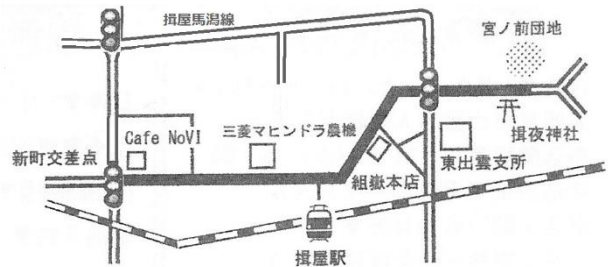

### 歩行者専用道路

18:00~22:00 新町交差点(西損屋)~組嶽本店前

18:00~23:00 組嶽本店前~宮ノ前団地前神社前東側

■祭典■ 16:00~ 揖夜神社

■神事■ 17:30~ 海上一ツ石

■陸行列■ 19:30~ 新町交差点(西損屋)出発

\*陸行列は神船(神幸丸)と各地区の提灯で行います  
(各地区の陸船、車等による行列はありません)

■その他■ご参拝の方はマスクを着用し、分散して人と人との距離を空けてお参りください  
一ツ石神幸祭、穂掛祭でのドローンの使用は禁止です

新型コロナの感染状況により陸行列を中止することがあります

\*\*問い合わせ先 揖夜神社穂掛祭実行委員会 事務局長 山中(52-5279)\*\*

交通規制：  歩行者専用道路

8/1(月)~9/30(金)

交通安全  
無事故無違反  
推進月間!!

東出雲地区交通安全協会