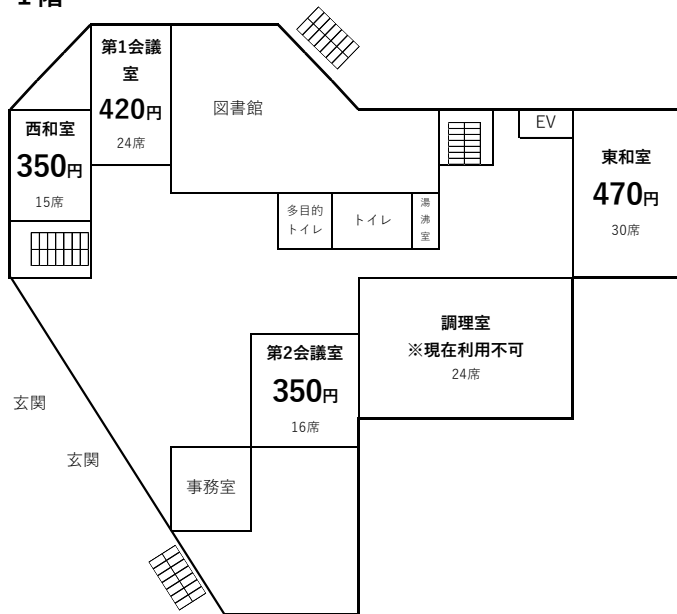

使用料金 東出雲地区内の方の利用者が半数以上の場合 → 無料
東出雲地区外の方の利用者が半数以上の場合 → 使用実費あり

(下図 部屋別1時間の料金)

予約受付時間 平日の午前9時から午後5時まで

1階

2階

コピー機/輪転機の利用について

コピー/輪転機の利用をご希望の方は窓口で声をかけてください。コピー機は事務室内、輪転機は事務室窓口付近にあります。(対応サイズ: B5、A4、B4、A3)

コピー (1枚)	白黒	カラー
	10円	50円