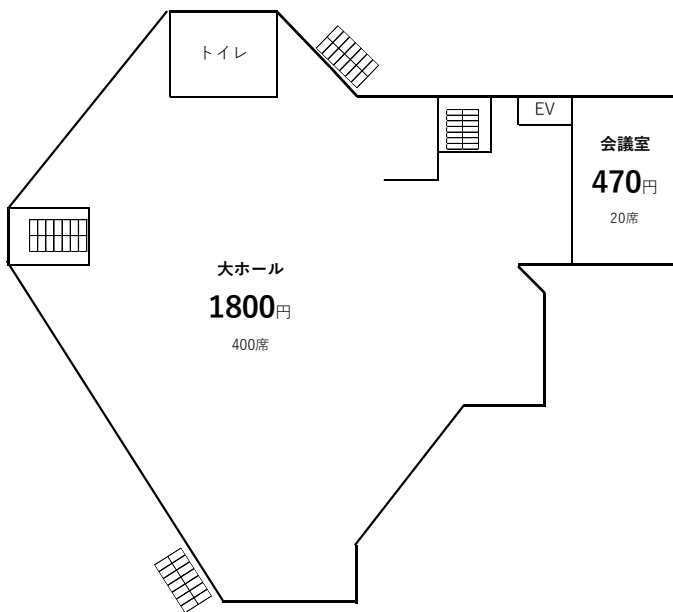

使用料金 東出雲地区内の方の利用者が半数以上の場合 → 無料
東出雲地区外の方の利用者が半数以上の場合 → 使用実費あり

(下図 部屋別1時間の料金)

予約受付時間 平日の午前9時から午後5時まで

1階

2階

コピー機/輪転機の利用について

コピー/輪転機の利用をご希望の方は窓口で声をかけてください。コピー機は事務室内、輪転機は事務室窓口付近にあります。(対応サイズ: B5、A4、B4、A3)

コピー (1枚)	白黒	カラー
	10円	50円