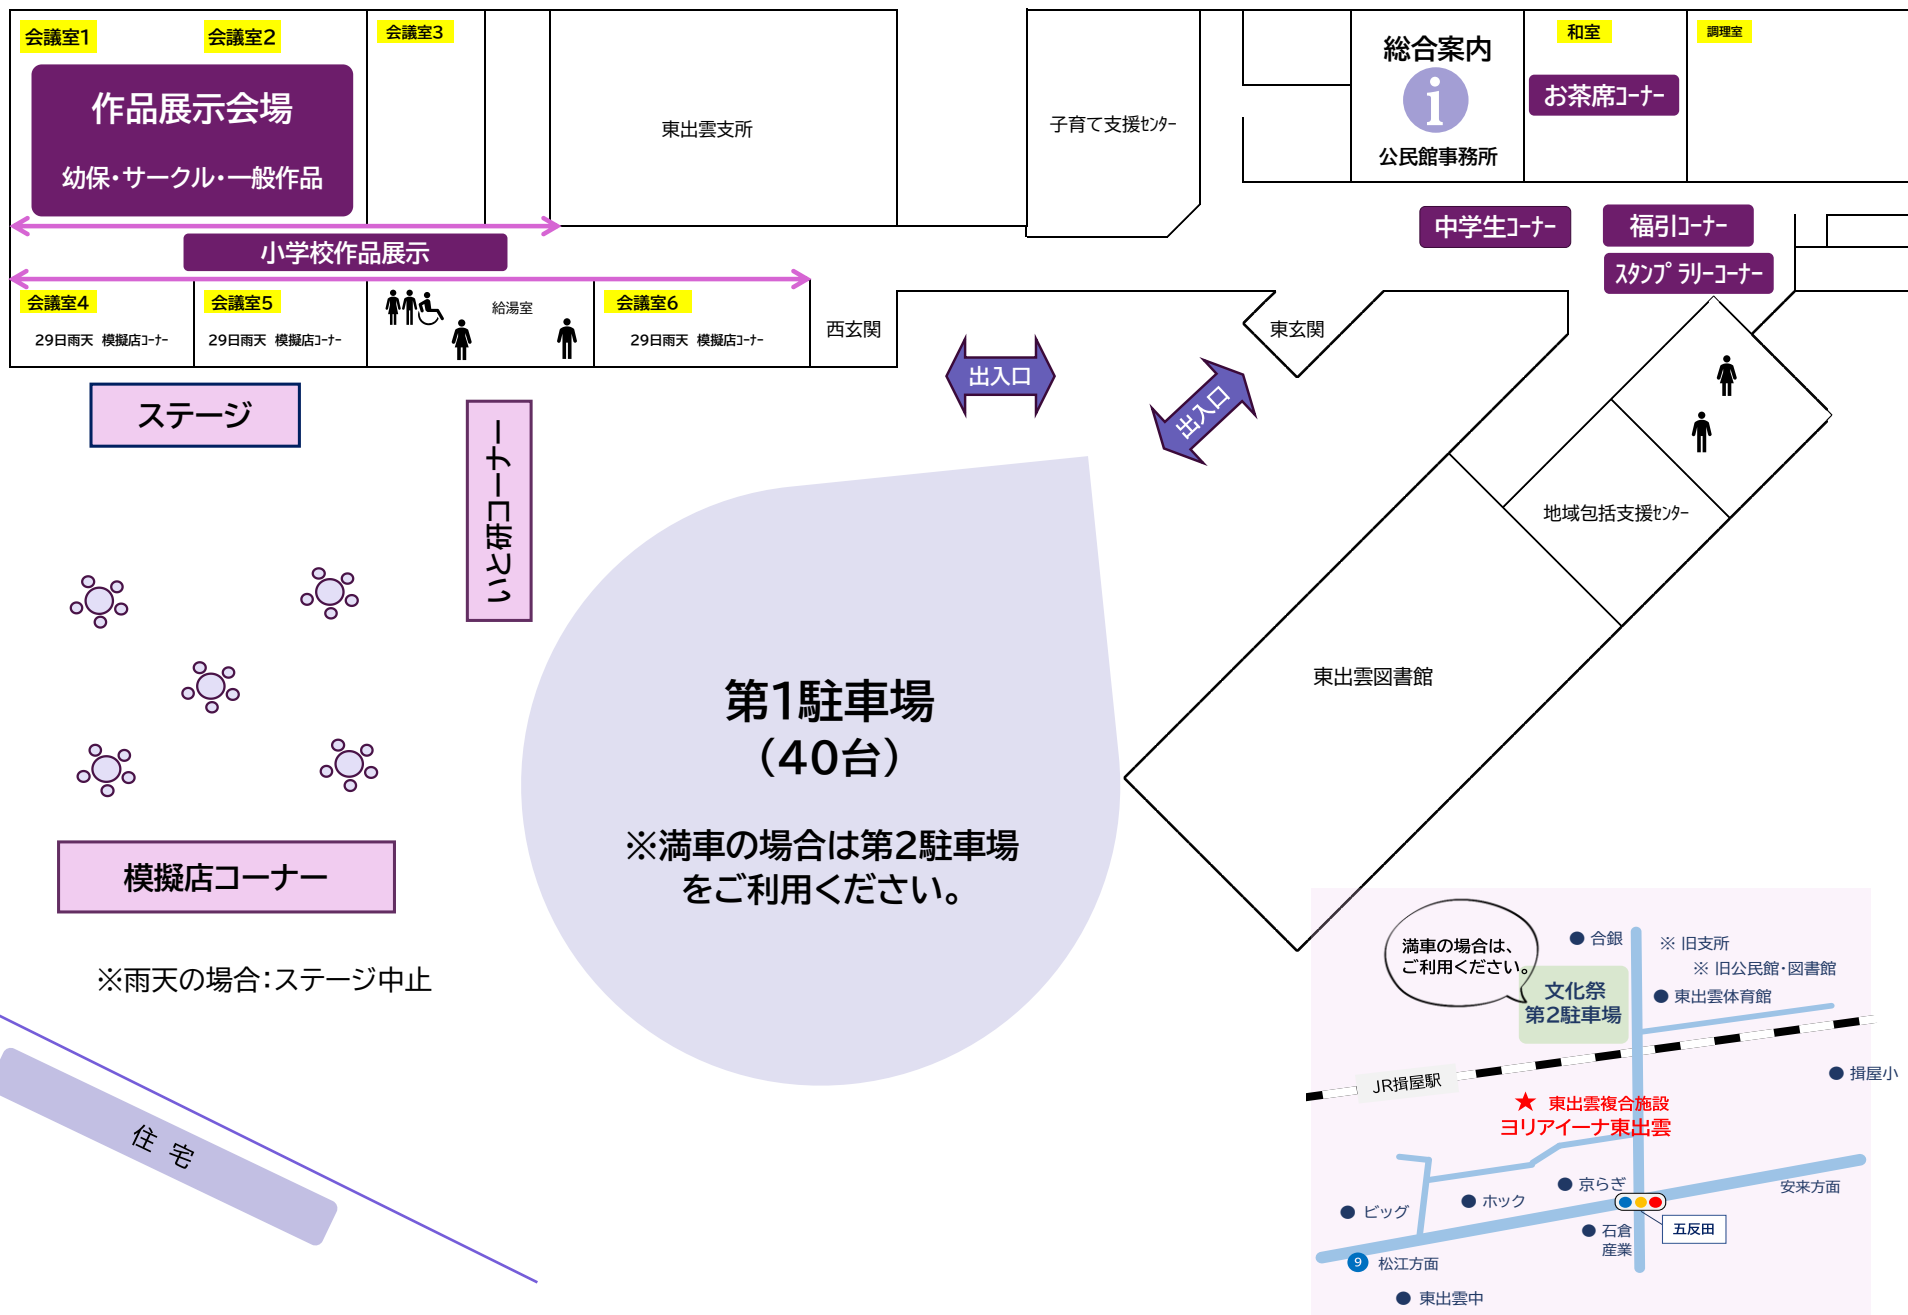

文化祭2023 会場図

満車の場合は、
ご利用ください。

文化祭
第2駐車場

● 合銀

※ 旧支所

※ 旧公民館・図書館

● 東出雲体育館

● 揖屋小

★ 東出雲複合施設
ヨリアイーナ東出雲

JR揖屋駅

安来方面

● ビッグ

● ホック

● 京らぎ

五反田

● 石倉
産業

9 松江方面

● 東出雲中