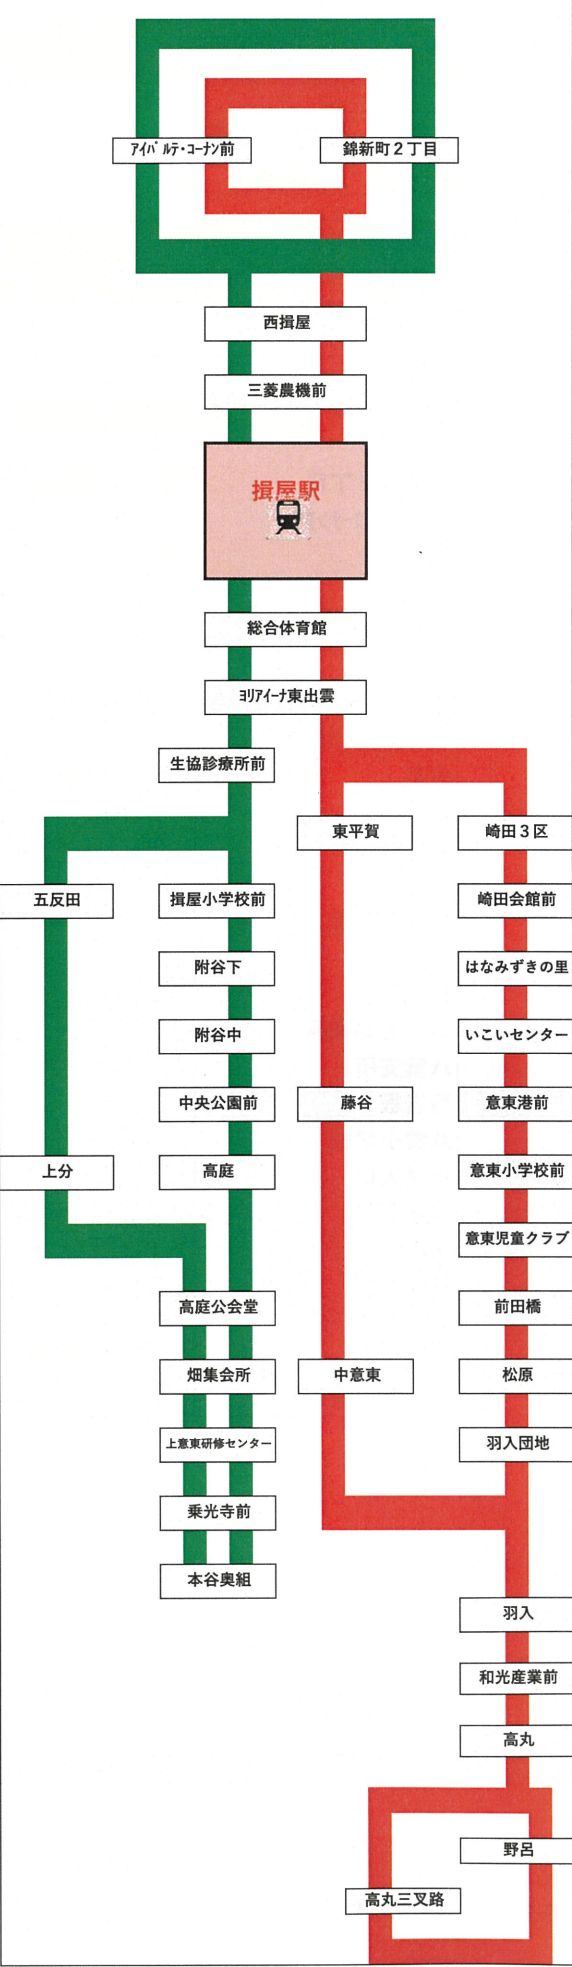

# 上意東線時刻表

**上意東線** ● 月～金（平日）運行  
★ 月～土 運行

【上意東線】					【上意東線】				
揖屋駅—高庭—畑—高庭—附谷—揖屋駅					揖屋駅—錦新町—揖屋駅—附谷—高庭—畑—高庭—揖屋駅				
バス停名	●	●	●	●	バス停名	●	●	●	●
揖屋駅		8:33	10:50		揖屋駅		11:53	14:51	-
総合体育館前		8:35	10:52		三菱農機前		11:54	14:52	-
刈アノ東出雲		8:37	10:54		西揖屋		11:55	14:53	-
生協診療所前		8:38	10:55		錦新町2丁目		11:58	14:56	-
五反田		8:40	10:57		アイバル・コナン前		12:00	14:58	-
上分		8:42	10:59		西揖屋		12:02	15:00	-
高庭公会堂		8:45	11:02		三菱農機前		12:03	15:01	-
畑集会所		8:48	11:05		揖屋駅	9:43	12:05	15:03	16:03
上意東研修センター		8:52	11:09		総合体育館前	9:45	12:07	15:05	16:05
乗光寺前		8:54	11:11		刈アノ東出雲	9:47	12:09	15:07	16:07
本谷奥組	7:46	8:56	11:13		生協診療所前	9:48	12:10	15:08	16:08
乗光寺前	7:48	8:58	11:15		揖屋小学校前	9:50	12:12	15:10	16:10
上意東研修センター	7:50	9:00	11:17		附谷下	9:51	12:13	15:11	16:11
畑集会所	7:54	9:04	11:21		附谷中	9:52	12:14	15:12	16:12
高庭公会堂	7:57	9:07	11:24		中央公園前	9:53	12:15	15:13	16:13
高庭	7:58	9:08	11:25		高庭	9:54	12:16	15:14	16:14
中央公園前	7:59	9:09	11:26		高庭公会堂	9:55	12:17	15:15	16:15
附谷中	8:00	9:10	11:27		畑集会所	9:58	12:20	15:18	16:18
附谷下	8:01	9:11	11:28		上意東研修センター	10:02	12:24	15:22	16:22
揖屋小学校前	8:02	9:12	11:29		乗光寺前	10:04	12:26	15:24	16:24
生協診療所前	8:04	9:14	11:31		本谷奥組	10:06	12:28	15:26	16:26
刈アノ東出雲	8:05	9:15	11:32		乗光寺前	10:08	12:30	15:28	16:28
総合体育館前	8:07	9:17	11:34		上意東研修センター	10:10	12:32	15:30	16:30
揖屋駅	8:09	9:19	11:36		畑集会所	10:14	12:36	15:34	16:34
三菱農機前	8:10	9:20	11:37		高庭公会堂	10:17	12:39	15:37	16:37
西揖屋	8:11	9:21	11:38		上分	10:18	12:40	15:38	16:38
錦新町2丁目	8:14	9:24	11:41		五反田	10:20	12:42	15:40	16:40
アイバル・コナン前	8:16	9:26	11:43		生協診療所前	10:22	12:44	15:42	16:42
西揖屋	8:18	9:28	11:45		刈アノ東出雲	10:23	12:45	15:43	16:43
三菱農機前	8:19	9:29	11:46		総合体育館前	10:25	12:47	15:45	16:45
揖屋駅	8:20	9:30	11:47		揖屋駅	10:27	12:49	15:47	16:47
					三菱農機前	10:28	揖屋駅止	揖屋駅止	揖屋駅止
					西揖屋	10:29			
					錦新町2丁目	10:32			
					アイバル・コナン前	10:34			
					西揖屋	10:36			
					三菱農機前	10:37			
					揖屋駅	10:38			

# 上意東線／下意東線路線図