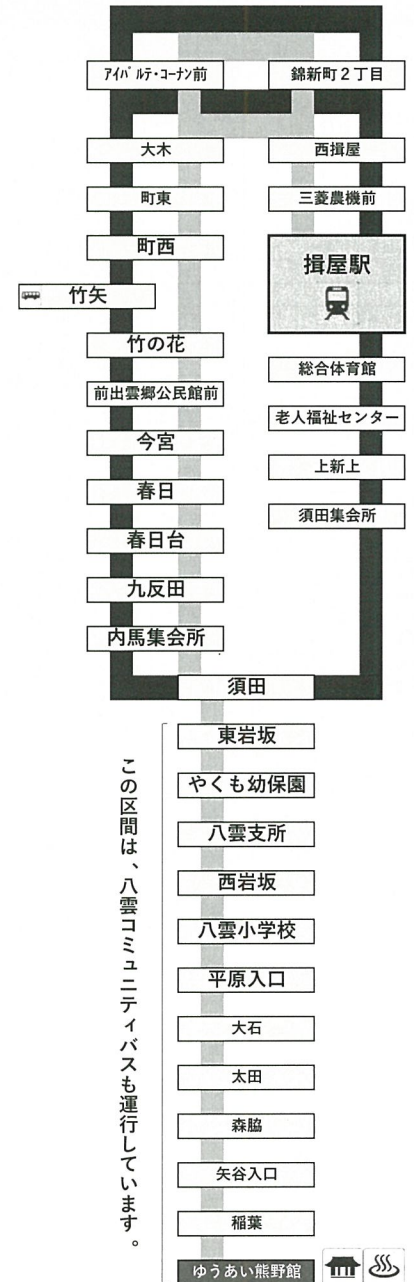

■八雲線時刻表

【八雲線(行き)】

揖屋駅 錦新町 今宮 春日 須田
ゆうあい熊野館

【八雲線(帰り)】

ゆうあい熊野館 須田 春日 今宮 錦新町
揖屋駅

バス停名	運行日		バス停名	運行日	
	月・木			月・木	
揖屋駅	10:50	12:45	ゆうあい熊野館	13:30	15:09
三菱農機前	10:51	12:46	稲葉	13:31	15:10
西揖屋	10:52	12:47	矢谷入口	13:32	15:11
錦新町2丁目	10:55	12:50	森脇	13:33	15:12
アイバル・コナン前	10:57	12:52	太田	13:35	15:14
大木	10:59	12:54	大石	13:36	15:15
町東	11:00	12:55	平原入口	13:37	15:16
町西	11:01	12:56	八雲小学校	13:37	15:16
竹矢	—	—	西岩坂	13:38	15:17
竹の花	11:03	12:58	八雲支所	13:38	15:17
前出雲郷公民館前	11:04	12:59	やくも保育園	13:39	15:18
今宮	11:07	13:02	東岩坂	13:40	15:19
春日	11:08	13:03	須田	13:45	15:24
春日台	11:10	13:05	内馬集会所	13:48	15:27
九反田	11:13	13:08	九反田	13:49	15:28
内馬集会所	11:14	13:09	春日台	13:52	15:31
須田	11:17	13:12	春日	13:54	15:33
東岩坂	11:22	13:17	今宮	13:55	15:34
やくも保育園	11:23	13:18	前出雲郷公民館前	13:57	15:36
八雲支所	11:24	13:19	竹の花	13:58	15:37
西岩坂	11:24	13:19	竹矢	—	—
八雲小学校	11:25	13:20	町西	14:01	15:40
平原入口	11:25	13:20	町東	14:02	15:41
大石	11:26	13:21	大木	14:03	15:42
太田	11:27	13:22	錦新町2丁目	14:06	15:45
森脇	11:29	13:24	アイバル・コナン前	14:08	15:47
矢谷入口	11:30	13:25	西揖屋	14:10	15:49
稲葉	11:31	13:26	三菱農機前	14:11	15:50
ゆうあい熊野館	11:32	13:27	揖屋駅	14:12	15:51

出雲郷線／八雲線路線図