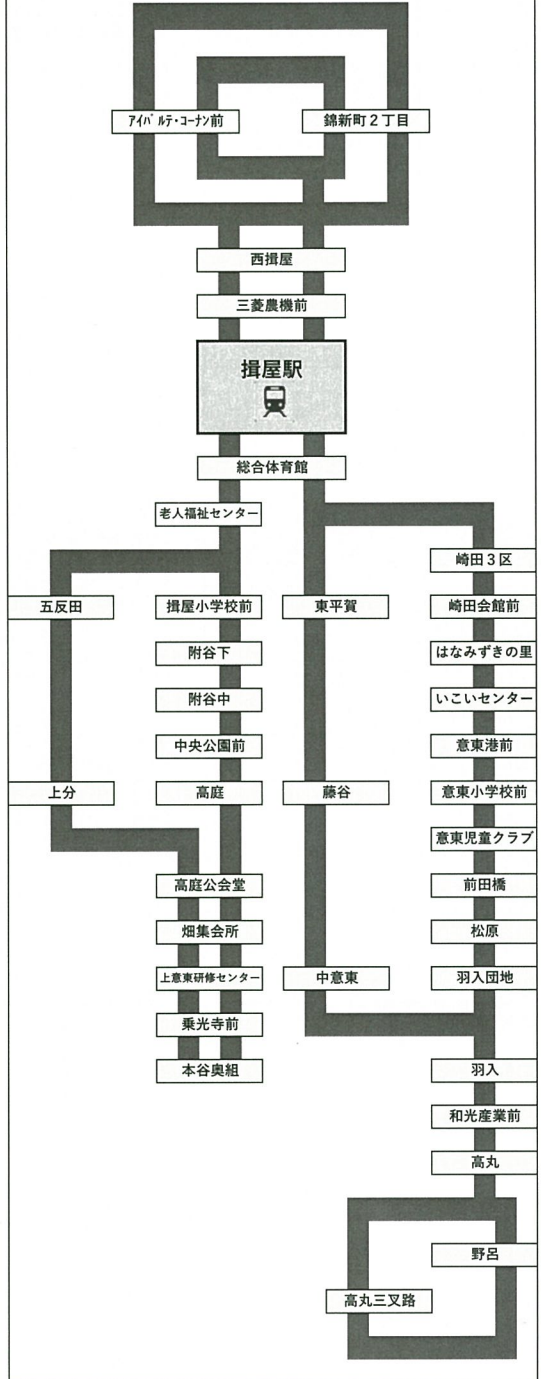

■上意東線時刻表

【上意東線】 揖屋駅 - 高庭 - 畑 - 高庭 - 附谷 - 揖屋駅			【上意東線】 揖屋駅 - 錦新町 - 揖屋駅 - 附谷 - 高庭 - 畑 - 高庭 - 揖屋駅		
バス停名	運行日		バス停名	運行日	
	月～金（平日）	月～金（平日）		月～金（平日）	月～金（平日）
揖屋駅	8:35	10:48	揖屋駅	11:53	15:14
総合体育館前	8:37	10:50	三菱農機前	11:54	15:15
老人福祉センター	8:38	10:51	西揖屋	11:55	15:16
五反田	8:40	10:53	錦新町2丁目	11:58	15:19
上分	8:42	10:55	アイパル・コナン前	12:00	15:21
高庭公会堂	8:45	10:58	西揖屋	12:02	15:23
畑集会所	8:48	11:01	三三菱農機前	12:03	15:24
上意東研修センター	8:52	11:05	揖屋駅	9:45	12:05
乗光寺前	8:54	11:07	総合体育館前	9:47	12:07
本谷奥組	7:48	8:56	老人福祉センター	9:48	12:08
乗光寺前	7:50	8:58	揖屋小学校前	9:50	12:10
上意東研修センター	7:52	9:00	附谷下	9:51	12:11
畑集会所	7:56	9:04	中央公園前	9:52	12:12
高庭公会堂	7:59	9:07	高庭	9:53	12:13
高庭	8:00	9:08	高庭	9:54	12:14
中央公園前	8:01	9:09	高庭公会堂	9:55	12:15
附谷中	8:02	9:10	畑集会所	9:58	12:18
附谷下	8:03	9:11	上意東研修センター	10:02	12:22
揖屋小学校前	8:04	9:12	乗光寺前	10:04	12:24
老人福祉センター	8:06	9:14	本谷奥組	10:06	12:26
総合体育館前	8:07	9:15	乗光寺前	10:08	12:28
揖屋駅	8:09	9:17	上意東研修センター	10:10	12:30
三三菱農機前	8:10	9:18	畑集会所	10:14	12:34
西揖屋	8:11	9:19	高庭公会堂	10:17	12:37
錦新町2丁目	8:14	9:22	上分	10:18	12:38
アイパル・コナン前	8:16	9:24	五反田	10:20	12:40
西揖屋	8:18	9:26	老人福祉センター	10:22	12:42
三三菱農機前	8:19	9:27	総合体育館前	10:23	12:43
揖屋駅	8:20	9:28	揖屋駅	10:25	12:45
			三三菱農機前	10:26	揖屋駅止
			西揖屋	10:27	
			錦新町2丁目	10:30	
			アイパル・コナン前	10:32	
			西揖屋	10:34	
			三三菱農機前	10:35	
			揖屋駅	10:36	

フリー乗降のご案内

東出雲コミュニティバスは国道9号線を除き、フリー乗降区間となっております。停留所以外での乗降をご希望の場合は、お気軽にご利用ください。
【乗車時】運転手にわかりやすく意思表示をしてください。
【降車時】運転手に早めにお知らせください。
※交差点付近やカーブなどではフリー乗降できません。

上意東線／下意東線路線図

■下意東線時刻表

【下意東線】 揖屋駅 - 錦新町 - 揖屋駅 - 崎田 - 意東児童クラブ - 羽入 - 野呂 - 藤谷 - 揖屋駅			【下意東線】 揖屋駅 - 藤谷 - 羽入 - 野呂 - 意東児童クラブ - 崎田 - 揖屋駅		
バス停名	運行日		バス停名	運行日	
	月～土	月～金（平日）		月～金（平日）	月～土
揖屋駅	12:23	15:10	揖屋駅		10:53
三三菱農機前	12:24	15:11	三三菱農機前		10:54
西揖屋	12:25	15:12	西揖屋		10:55
錦新町2丁目	12:28	15:15	錦新町2丁目		10:58
アイパル・コナン前	12:30	15:17	アイパル・コナン前		11:00
西揖屋	12:32	15:19	西揖屋		11:02
三三菱農機前	12:33	15:20	三三菱農機前		11:03
揖屋駅	9:45	12:35	揖屋駅	8:12	11:05
総合体育館前	9:47	12:37	総合体育館前	8:14	11:07
崎田3区	9:50	12:40	東平賀	8:16	11:09
崎田会館前	9:51	12:41	藤谷	8:17	11:10
はなみずきの里	9:52	12:42	中意東	8:19	11:12
いこいセンター	9:54	12:44	羽入	8:20	11:13
意東港前	9:55	12:45	和光産業前	8:22	11:15
前田橋	9:56	12:46	高丸	8:23	11:16
意東児童クラブ	9:58	12:48	野呂	7:32	11:20
意東小学校前	9:59	12:49	高丸三叉路	7:36	11:24
松原	10:01	12:51	高丸	7:39	11:27
羽入団地	10:02	12:52	和光産業前	7:40	11:28
羽入	10:04	12:54	羽入	7:42	11:30
和光産業前	10:06	12:56	羽入団地	7:44	11:32
高丸	10:07	12:57	松原	7:45	11:33
野呂	10:11	13:01	前田橋	7:46	11:34
高丸三叉路	10:15	13:05	意東児童クラブ	7:48	11:36
高丸	10:18	13:08	意東小学校前	7:49	11:37
和光産業前	10:19	13:09	意東港前	7:51	11:39
羽入	10:21	13:11	いこいセンター	7:52	11:40
中意東	10:22	13:12	はなみずきの里	7:54	11:42
藤谷	10:24	13:14	崎田会館前	7:55	11:43
東平賀	10:26	13:16	崎田3区	7:56	11:44
総合体育館前	10:28	13:18	総合体育館前	7:58	11:46
揖屋駅	10:30	13:20	揖屋駅	8:00	11:48
三三菱農機前	10:31	13:21	三三菱農機前	8:01	11:49
西揖屋	10:32	13:22	西揖屋	8:02	11:50
錦新町2丁目	10:35	13:25	錦新町2丁目	8:05	11:53
アイパル・コナン前	10:37	13:27	アイパル・コナン前	8:07	11:55
西揖屋	10:39	13:29	西揖屋	8:09	11:57
三三菱農機前	10:40	13:30	三三菱農機前	8:10	11:58
揖屋駅	10:41	13:31	揖屋駅	8:11	11:59