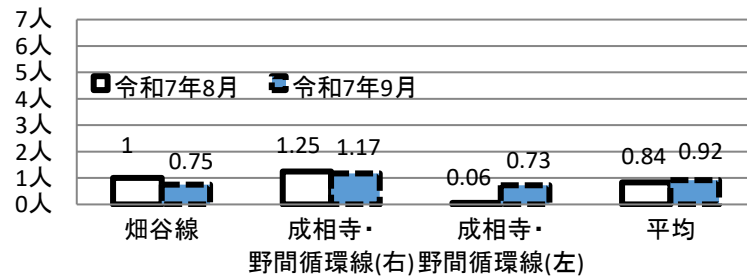

出店 10:00~

会場 鹿島文化ホール

古江地区の参加団体

詩吟教室(合同)

ラウンドダンス古江教室

古江ハナミズキ

尺八教室(合同)

古江NPO法人「ステップ21」

演劇教室ゆめ座

古江コミュニティバス利用実績

1便あたり2人以上が基準です。
存続のため皆様のご利用をお願いします。

古江体育協会からお知らせ

<大会結果> 選手・スタッフの皆様お疲れさまでした!!

■古江地区グラウンドゴルフ大会結果

とき/9月28日(日)

ところ/ニュースポーツ公園