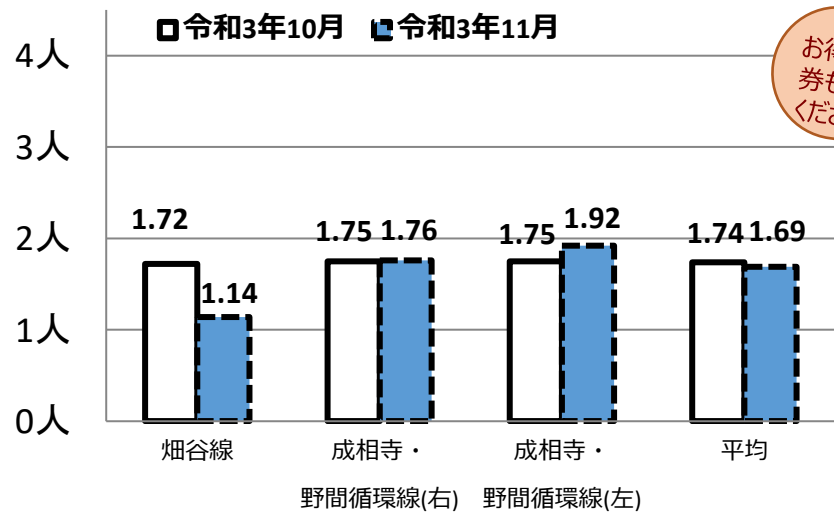

事務室閉室のお知らせ

12月28日(火)午後から1月5日(水)まで事務室を閉室します。

飲酒運転根絶作戦の実施

【実施期間】

12月1日(水)～1月31日(月)

- 飲んだら乗らない!
- 乗るなら飲まない!
- 乗るなら飲ませない!

古江吟社十一月選集

特選 香にむせるほどの木犀の咲きにけり

古江コミュニティバス利用実績

1便あたり2人以上が基準です。存続のため皆様のご利用をお願いします。

お得な回数券もご利用ください!

◆年末年始の古江コミュニティバス運行について◆

	28 (火)	29 (水)	30 (木)	31 (金)	1 (土)	2 (日)	3 (月)	4 (火)
畑谷線	運休	○	運休	→				
成相寺野間線	○	○	運休	→				