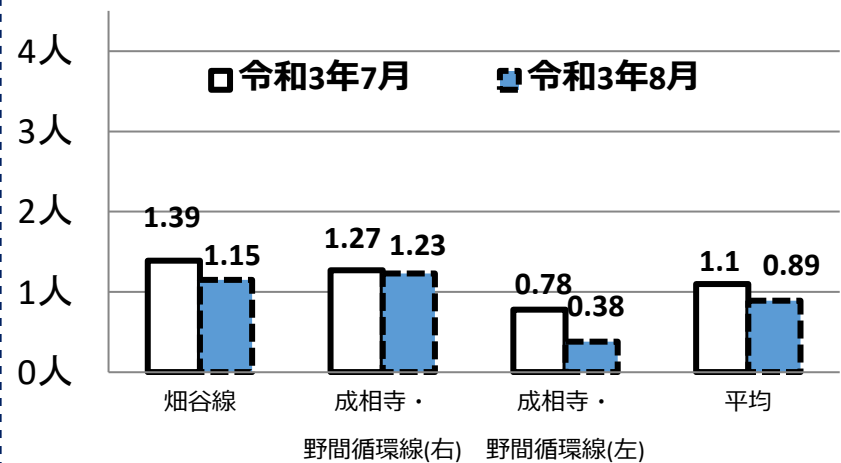

松江市社会福祉協議会 地域福祉課

〒690 0332 松江市鹿島町佐陀本郷 640 1 松江市鹿島支所 3 階

電話 0852-82-3160 Fax 0852-82-2582 担当：雨川・山野

<事務室閉室のおしらせ>

11月1日（月） 研修会参加のため事務室閉室

10/29～11/1に公民館を利用される方は、

10月29日（金）までにカギを受け取りに来てください。

古江コミュニティバス利用実績

1便あたり2人以上が基準です。存続のため皆様のご利用をお願いします。

結核・肺がん検診のお知らせ

問い合わせ先 健康推進課 ☎60-8174

受付時間	会場
9:00～9:10	古志町 野間バス停前
9:30～9:40	古志町 峰垣公民館付近
10:00～10:20	古志町 やすらぎの家駐車場
10:40～11:00	古志町 下古志公民館
11:20～11:30	西谷町 下組集会所前付近
13:30～13:50	西浜佐陀町 西浜佐陀公民館