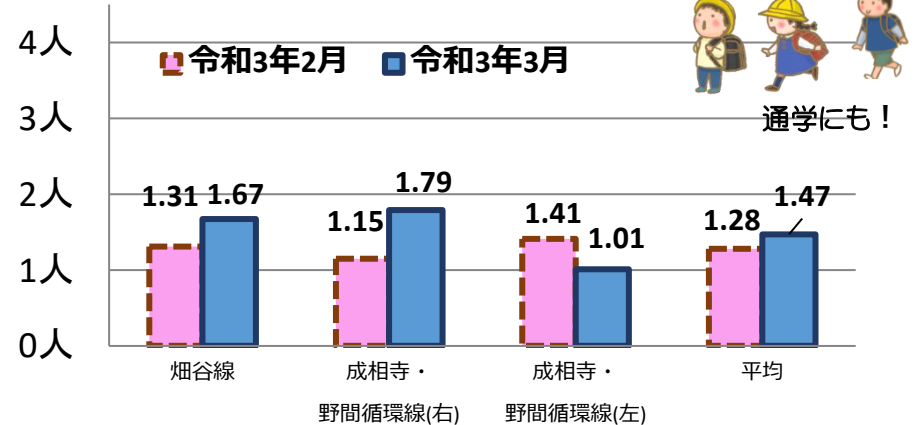

### 「春季クリーンまつえ」について

6月20日(日)に開催を予定していた春季クリーンまつえ運動  
ですが、新型コロナウイルス感染症の影響により中止となりました。

### 【体育協会事業 中止のお知らせ】

4月24日(土)、体育協会理事会において今年度は下記の  
大会を中止と決定いたしました。ご理解いただきますよう、お  
願いいたします。

- ・町民ソフトボール大会
- ・町民ソフトバレーボール大会
- ・町民体育大会

今後の事業につきましては、決定次第町内の体協理事様を  
とおしてお知らせいたします。

### 古江コミュニティバス利用実績

1便あたり2人以上が基準です。  
持続のためにも皆様のご利用をお願いします。