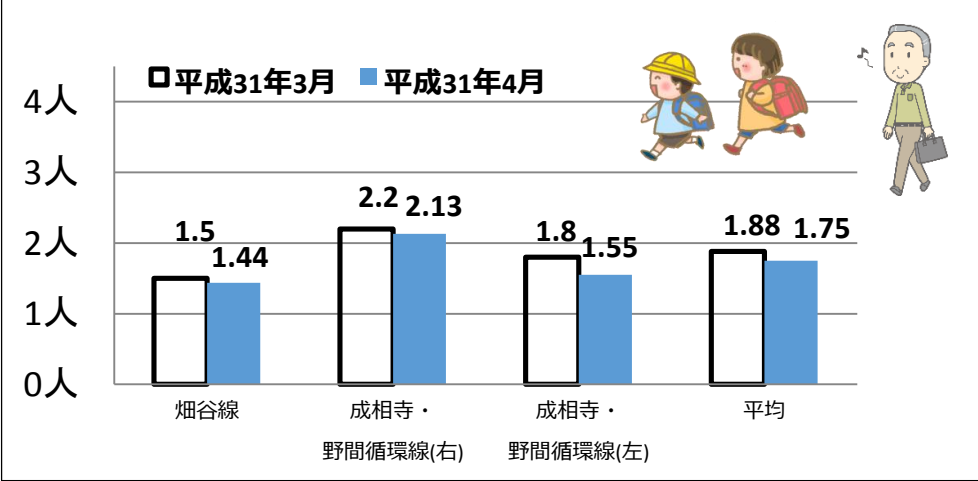

### 令和元年度 町民ソフトボール大会

期日/5月12日(日) 会場/松江海洋センター  
 1位 古志 2位 東長江 3位 朝日ヶ丘

### 令和元年度 町民ソフトバレーボール大会

期日/5月19日(日) 会場/湖北中学校

[男子の部]

1位 東長江 2位 朝日ヶ丘 3位 古志

[女子の部]

1位 東長江 2位 古曾志 3位 西長江

皆様のご協力ありがとうございました。  
 6月16日の古江地区町民体育大会で総合優勝が決まります!!

### 古江コミュニティバス利用実績

1便あたり2人以上が基準です。存続のためにも皆様のご利用をお願いします。