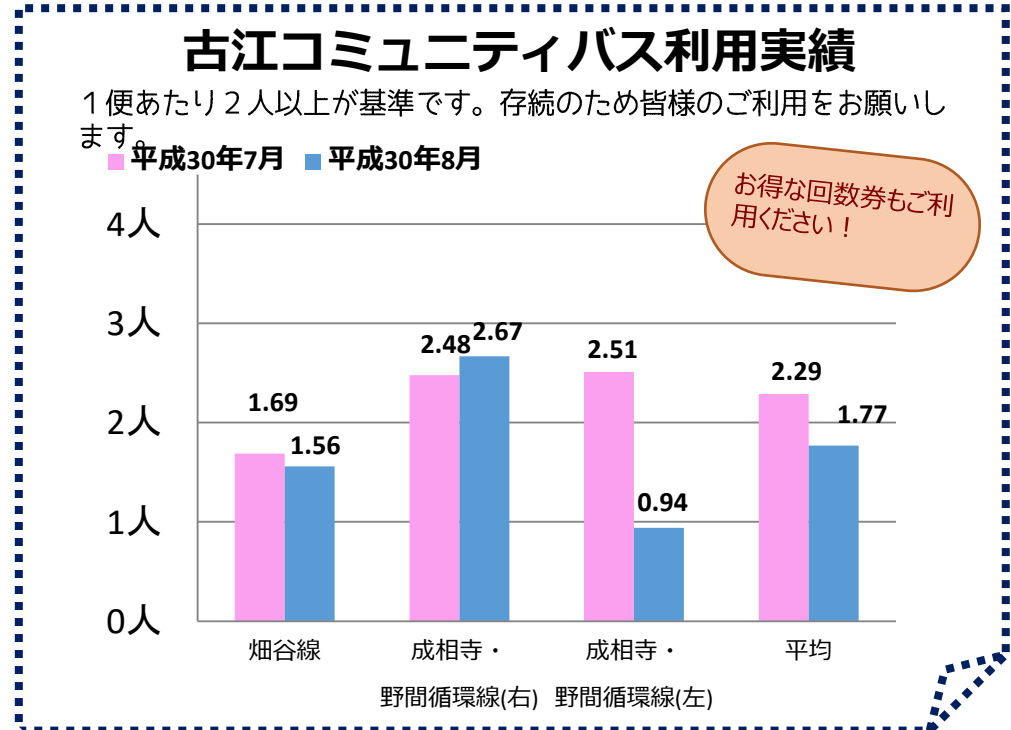

日	曜日	10月の行事予定 ※9月21日現在	教室 ※都合により変更になることがあります。		
			午前	午後	夜間
1	月	パトロールママの会			ステップ21
2	火		大正琴	ラウンドダンス	詩吟
3	水		ステップ21		都山流尺八
4	木	社協生活部会	フォークダンス	フラダンス	
5	金	健康まつえ21推進隊会議	ふれあい体操		
6	土	古江地区囲碁大会		大人書道 ゆめ座	
7	日	松江市民大運動会 クリーンまつえ		日舞	
8	月	体育の日			ステップ21
9	火			ラウンドダンス 日本画	
10	水	社協事務局会	ステップ21		都山流尺八
11	木	きしゃぽっぽ教室		フラダンス	
12	金	松江市高齢者福祉大会			歌謡教室
13	土	松江市少年少女グランドゴルフ大会	生花	子供書道	
14	日	町民駅伝競走大会・ちびっこマラソン大会 清掃ボランティア(古江公民館)		日舞	
15	月				ステップ21
16	火		大正琴	ラウンドダンス	詩吟
17	水	給食サービス	ステップ21		都山流尺八
18	木	子ども見守りあいさつ運動(登校)	フォークダンス	フラダンス	
19	金	寿会グラウンドゴルフ大会		水彩画	
20	土			大人書道 囲碁	
21	日			日舞	
22	月			古江吟社	ステップ21
23	火			ラウンドダンス 日本画	
24	水		ステップ21	絵手紙	都山流尺八
25	木	古江地区文化祭りハーサル	フォークダンス		ゆめ座
26	金	古江地区文化祭準備	★事務室閉室	ステップ21	歌謡教室
27	土	古江地区文化祭		子供書道	
28	日	古江地区文化祭	日舞		
29	月	子ども見守りあいさつ運動(登校)			ステップ21
30	火			ラウンドダンス	
31	水		ステップ21		都山流尺八

～事務室閉室のお知らせ～

1 10月26日(金)は文化祭準備のため
1 11月1日(木)～2日(金)公民館職員研修のため事務室を閉室します。貸館利用の方は、事前に鍵の受け取りをお願いします。

結核・肺がん検診のお知らせ

問い合わせ先 健康推進課 ☎60-8154

受付時間	会場
9:00～9:10	古志町 野間バス停前
9:30～9:40	古志町 峰垣公民館付近
10:00～10:20	古志町 やすらぎの家駐車場
10:40～11:00	古志町 下古志公民館
11:20～11:40	西谷町 下組集会所前付近
13:30～13:50	西浜佐陀町 西浜佐陀公民館

11月8日(木)の上記の時間に
検診車が来ます。
ハガキを忘れずに!!

古江吟社 九月選句集

特選 還らざる夫の日記や秋灯下
橋の町橋の上なる銀河濃し
田を渡る風が吹き込む今朝の秋
早稲の香に色づく大気澄めりけり

選者吟 紫峰 和子 龍郎 恵美子

古江体育協会より各種大会のお知らせ

古江地区町民グラウンドゴルフ大会

とき 9月30日(日) 9:00開会式
ところ 松江ニュースポーツ公園グラウンドゴルフ場

町民駅伝競走大会

とき 10月14日(日) 10:00スタート
ところ 松江海洋センター

ちびっこマラソン

とき 10月14日(日) 9:20スタート
ところ 松江海洋センター