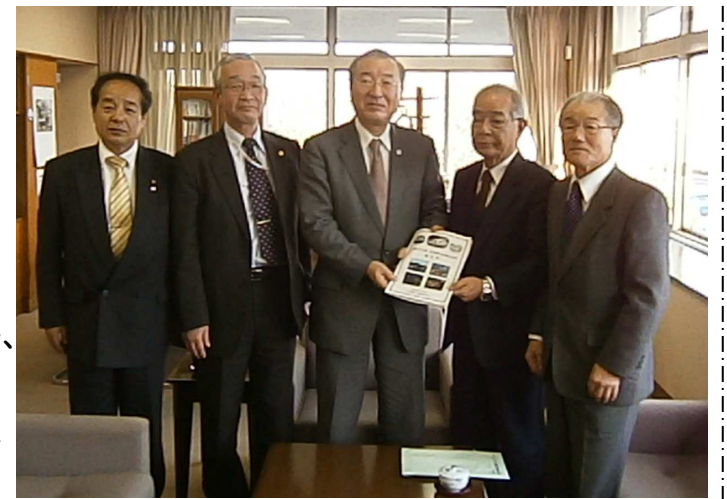

# 一五一会 (いちごいちえ) を開催しました

3月21日に、この春学校を卒業した朝酌地域の中学3年生が、将来の自分に向けたメッセージをタイムカプセルに入れ、小学校校庭に埋めました。例年以上の参加者数とその頼もしい姿に、朝酌地区の明るい未来を感じました。4月からの新生活、皆さんの活躍を期待しています。

朝酌地区青少年育成連絡協議会

# 矢田渡船活用検討委員会より報告

○3月17日、松江市長に中間報告書を提出しました

検討委員会（石村精二委員長、23名）では矢田渡船の経緯、経営の状況等を調査分析し今後のあり方について議論してきました。その結果、長い歴史ある「矢田の渡し」が今後の大橋川改修事業にあわせた周辺のまちづくりや水辺の利活用に寄与する可能性が大きいことから、引き続き二か年程度検討を続けていくこととしました。あわせて市長に対し、行政施策としての渡船のあり方と、行政財産の適正な維持管理方法等について検討いただくよう要望しました。これに対し、市長からは「地元の皆様がやる気になれば市も協力します」とコメントをいただきました。