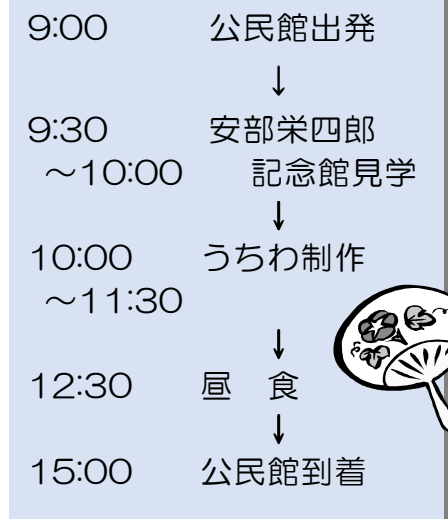

テイサービスわかくさ

～ 7月のイベント ～

- 2日(水) 朝酌幼稚園さんとの交流会
- 8日(火) 朝酌小学校3年生との交流会
- 25日(金) わかくさ余芸大会

～ わかくさには芸達者がいっぱい(?) ～

暑さが日ごとに増してきました。わかくさではこの時期は、屋内の涼しい風が通る中で、リハビリや趣味活動などを行っています。毎月地域の様々な団体の皆様に演奏・演芸などを披露していただき、交流の機会をもっていますが、実は職員の中にも芸達者がたくさんいます。定期的で開催する余芸大会などに強制的に出演させられるうちに、自然と度胸と芸が身についてきたのです。カラオケはもちろん、楽器の演奏、二人羽織や女装(?)、ダンスやどじょうすくいなど、少しでも利用者の皆様に楽しんで頂けるよう、趣向を凝らして頑張っています。利用者様の中にも出演を楽しみにしていらっしゃる方もおられ、カラオケや詩吟などをご披露いただき、和気あいあいとした楽しい演芸会になります。朝酌夏祭りでのステージ参加も、若手職員にとっては芸を磨く(?)よい経験となっています。今年も頑張りますので、応援よろしくお祈りしま〜す♪

松江市環境市民会議より

全市一斉ライトダウンの実施

環境に配慮した生活を進めるために全市一斉ライトダウンを7月7日(七夕)に実施します。地域の皆様のご理解とご協力をお願いいたします。

ゴーヤの写真コンテストのご案内

ゴーヤを植えてグリーンな環境に優しい生活を送るためにゴーヤの栽培を行っていただけることでしょうか。その涼しいゴーヤの葉の模様を写真に収めて提出いただくと環境市民会議に送り、写真コンテストが行われます。ふるって応募ください。

- 提出期間 8月1日～9月20日
- 提出先 朝酌公民館
- 写真のサイズ 特に指定は無し

朝酌公民館たより

平成26年
7月号

朝酌公民館 発行
Tel : 39-0646
Fax : 39-0690
E mail :
asakumik@mable.ne.jp

生涯学習講座

“手づくりうちわ” 和紙で製作体験

- ◆とき 7月30日(水) 9:00～15:00
- ◇ところ 安部栄四郎記念館
- ◆内容 和紙でつくる「手づくりうちわ」
- ◇参加費 1,800円(当日集金します)
- ◆対象 地域住民20名(定員になり次第締切り)
- ◇持参品 手ふき用タオル
- ◆申込み 7/18(金)までに公民館へ連絡下さい

お問合せ・申し込み 朝酌公民館 ☎39-0646

あんどん 手づくり行灯づくり教室

- 日時 8月26日(火) 9:30～11:30
- ところ 朝酌公民館 集会室
- 参加費 1,000円(材料代) 当日集金します。
- 対象 朝酌小学校全児童と保護者
  朝酌地域住民
- 申込み切 7月15日(火)

※小学生のみなさんは学校を通じて配布する文書をご覧ください

※一般の方は朝酌公民館までお申し込みください

お問合せ 朝酌公民館 ☎39-0646

だんだん夏踊り参加者募集

8月9日(土)
15:00～20:00
松江大橋周辺

みなさんと一緒に参加して楽しい思い出づくりをしませんか?練習日等は別途お知らせいたします。どなたでも参加できます。

※参加ご希望の方は朝酌公民館(TEL39-0646)へお申し込みください

第44回 朝酌夏祭り

8月2日(土)

17:00～ 朝酌ふれあい広場・朝酌小学校相撲場

後日配布するチラシをご覧ください。