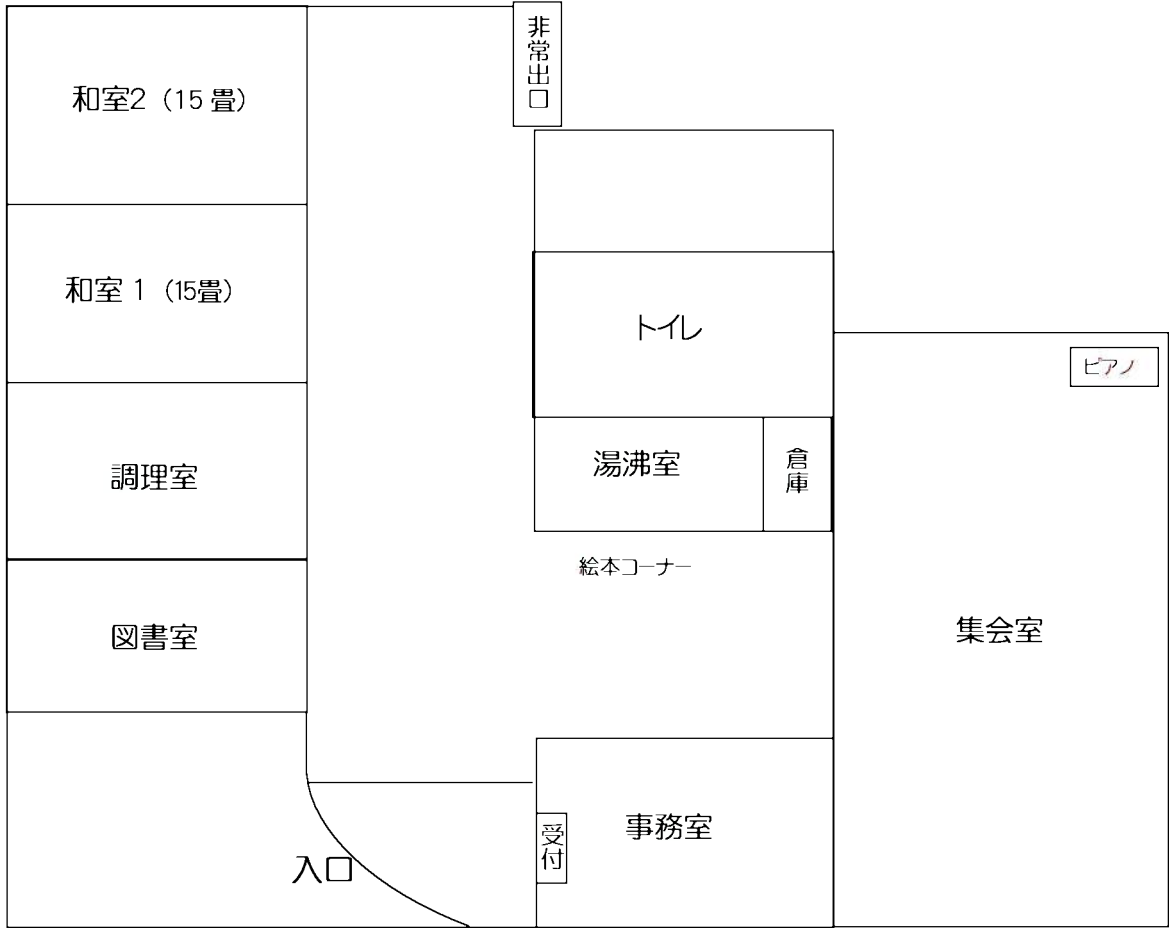

天神川方面

(南)

地下駐車場入口

イオン方面 (北)