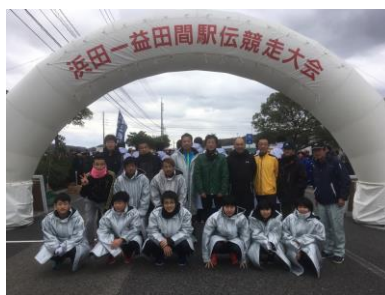

1区 安部 結良(7年生) 2区 池田 舜(8年生) 3区 安部 総平
4区 村田 直也 5区 片伊勢 蒼空(7年生) 6区 安部 日葉向(8年生)
7区 岩田 雄平 8区 岩田 尚人 9区 渡部 暁

【報告】にんじん学校「お花しめ飾り」教室

12月18日(火)にんじん学校「お花しめ飾り」教室を15名で実施しました。講師にフレンチレース代表小原としえさんをお迎えし、水引きやアーティフィシャルフラワーを使って世界に1つだけのお花しめ飾りを作りました。お花を選ぶ時間も楽しく、個性あふれる作品ができあがりました。