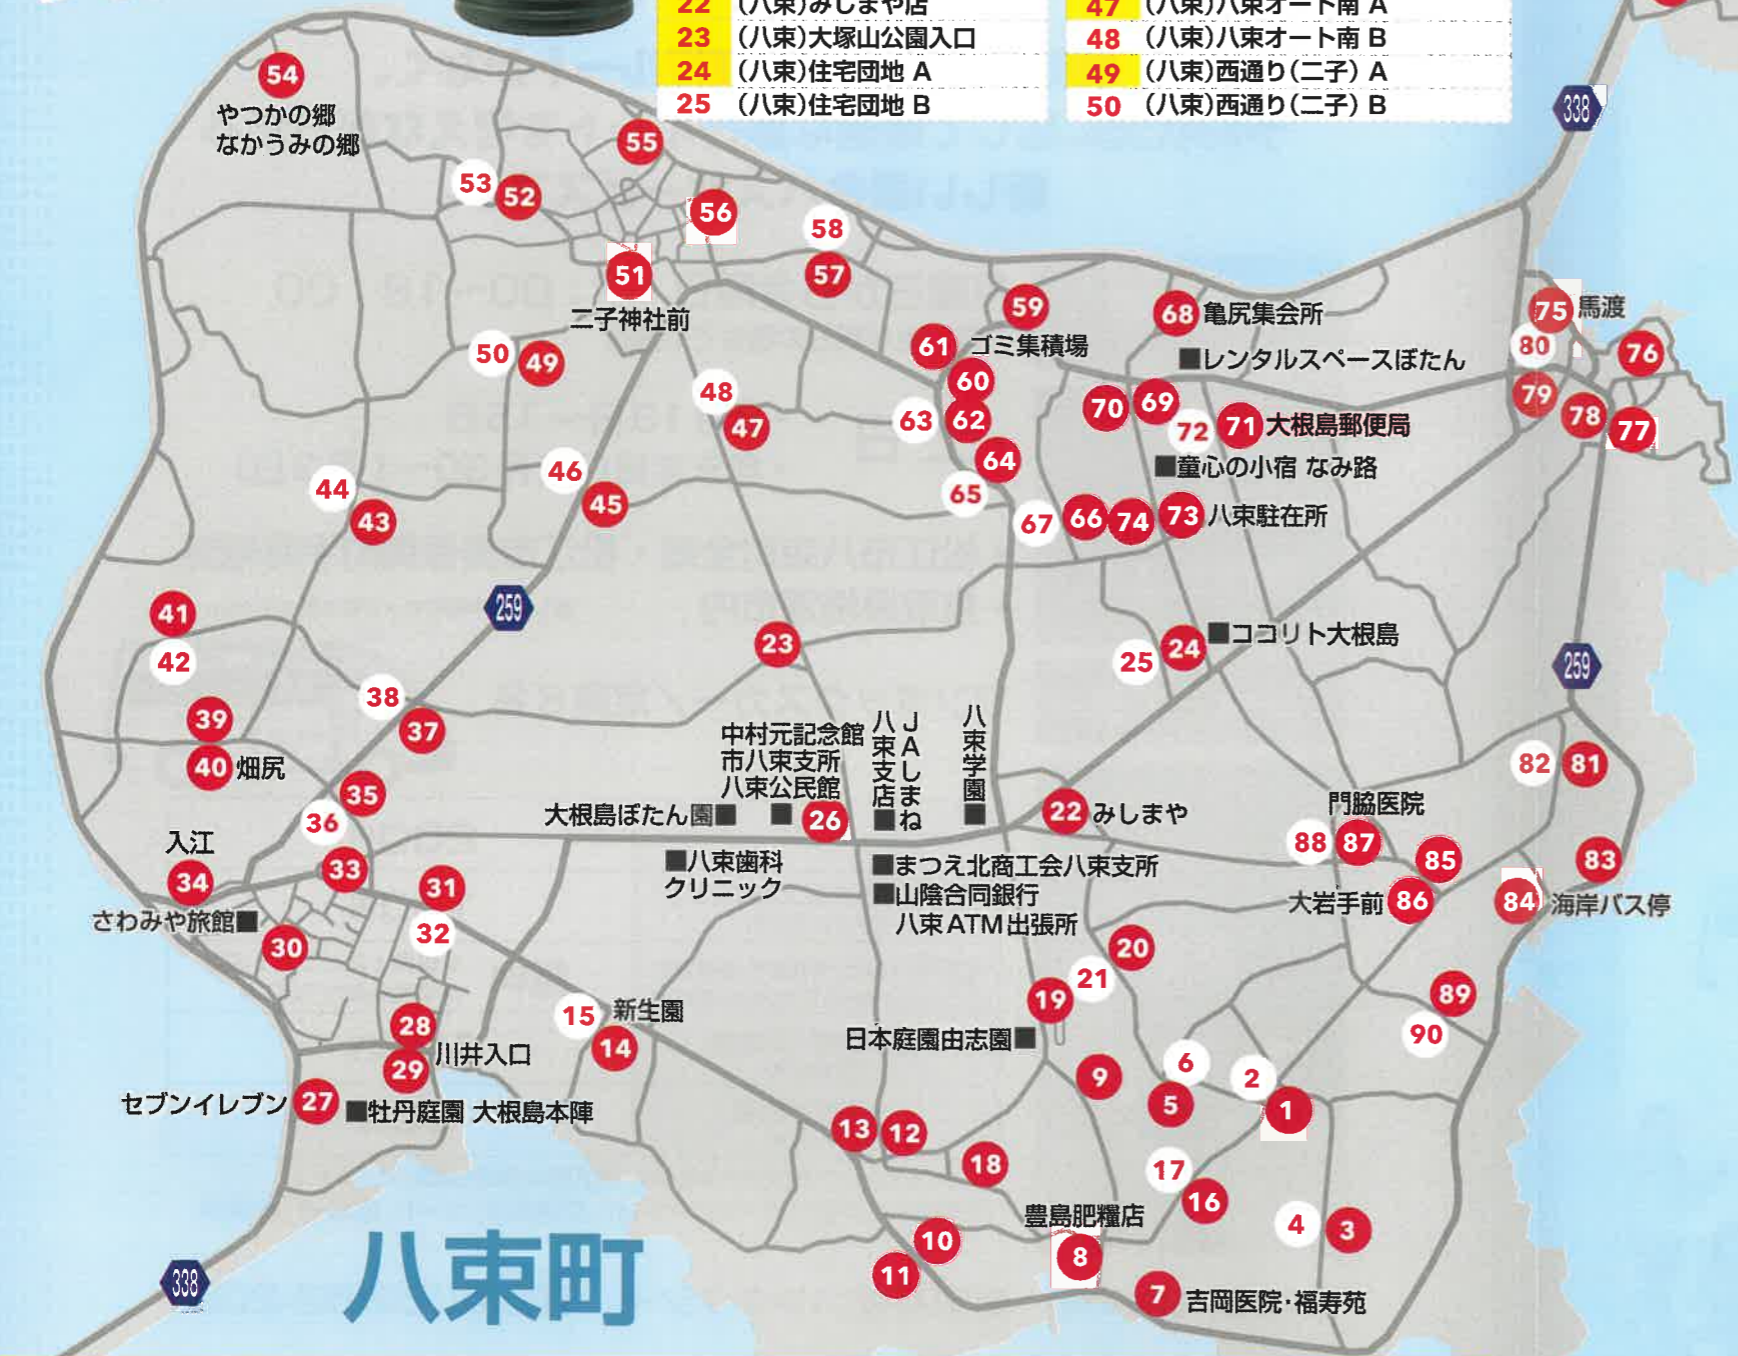

# 運行エリア 乗降場所マップ

八東 26

**八東公民館**

※乗降の際は、段差にご注意ください

路面・壁のシートが  
サインタワーが目印！

- 1 (八東)三社神社入口 A
- 2 (八東)三社神社入口 B
- 3 (八東)豊島肥料店工場北 A
- 4 (八東)豊島肥料店工場北 B
- 5 (八東)ごらで中央 A
- 6 (八東)ごらで中央 B
- 7 (八東)吉岡医院
- 8 (八東)豊島肥糧店前
- 9 (八東)野島理髪店北
- 10 (八東)西通り(波入) A
- 11 (八東)西通り(波入) B
- 12 (八東)生コン工場西 A
- 13 (八東)生コン工場西 B
- 14 (八東)新生園 A
- 15 (八東)新生園 B
- 16 (八東)料理店活八入口 A
- 17 (八東)料理店活八入口 B
- 18 (八東)池内石材店工場前
- 19 (八東)由志園前
- 20 (八東)ごらで北 A
- 21 (八東)ごらで北 B
- 22 (八東)みしまや店
- 23 (八東)大塚山公園入口
- 24 (八東)住宅団地 A
- 25 (八東)住宅団地 B

- 26 (八東)八東公民館
- 27 (八東)セブンイレブン店
- 28 (八東)川井入口 A
- 29 (八東)川井入口 B
- 30 (八東)老人集会所(入江)
- 31 (八東)千本山墓地入口 A
- 32 (八東)千本山墓地入口 B
- 33 (八東)いまでやクリーニング店横
- 34 (八東)入江
- 35 (八東)中道モーターズ北 A
- 36 (八東)中道モーターズ北 B
- 37 (八東)さわみや食堂交差点 A
- 38 (八東)さわみや食堂交差点 B
- 39 (八東)畑尻 A
- 40 (八東)畑尻 B
- 41 (八東)畑尻北 A
- 42 (八東)畑尻北 B
- 43 (八東)柳屋 A
- 44 (八東)柳屋 B
- 45 (八東)中海建設前 A
- 46 (八東)中海建設前 B
- 47 (八東)八東オート南 A
- 48 (八東)八東オート南 B
- 49 (八東)西通り(二子) A
- 50 (八東)西通り(二子) B

- 76 (八東)港東
- 77 (八東)南通り(馬渡) A
- 78 (八東)南通り(馬渡) B
- 79 (八東)西通り(馬渡) A
- 80 (八東)西通り(馬渡) B
- 81 (八東)八東家具センター前 A
- 82 (八東)八東家具センター前 B
- 83 (八東)区民会館
- 84 (八東)海岸バス停
- 85 (八東)大岩手前 A
- 86 (八東)大岩手前 B
- 87 (八東)門脇医院前 A
- 88 (八東)門脇医院前 B
- 89 (八東)西通り(暹江) A
- 90 (八東)西通り(暹江) B
- 91 (八東)ファミリーマート店
- 92 (八東)旧中浦水門前
- 93 (八東)江島 A
- 94 (八東)江島 B
- 95 (八東)牡丹園東 A
- 96 (八東)牡丹園東 B
- 97 (八東)中浦集会所
- 98 (八東)消防車庫前
- 99 (八東)老人集会所(江島)
- 100 (八東)いこい会館

## 美保関町

※マップ内の白丸地点には目印の設置はありません。(向かい側に1つ前の番号の目印があります)