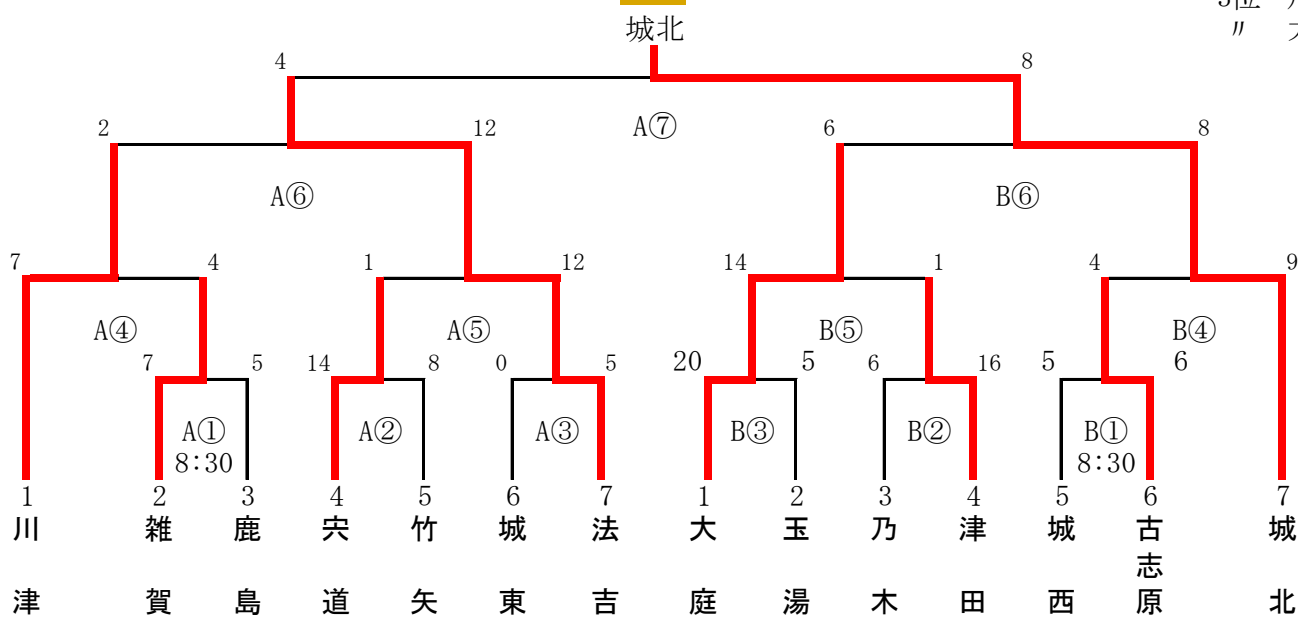

# 第48回市民体育祭 松江市ソフトボール大会組み合わせ

## Aグループ (島根スポーツ広場)

第48回結果  
 1位 城北  
 2位 法吉  
 3位 川津  
 " 大庭

## Bグループ (美保関総合運動公園)

第48回結果  
 1位 本庄  
 2位 忌部  
 3位 白潟  
 " 古江