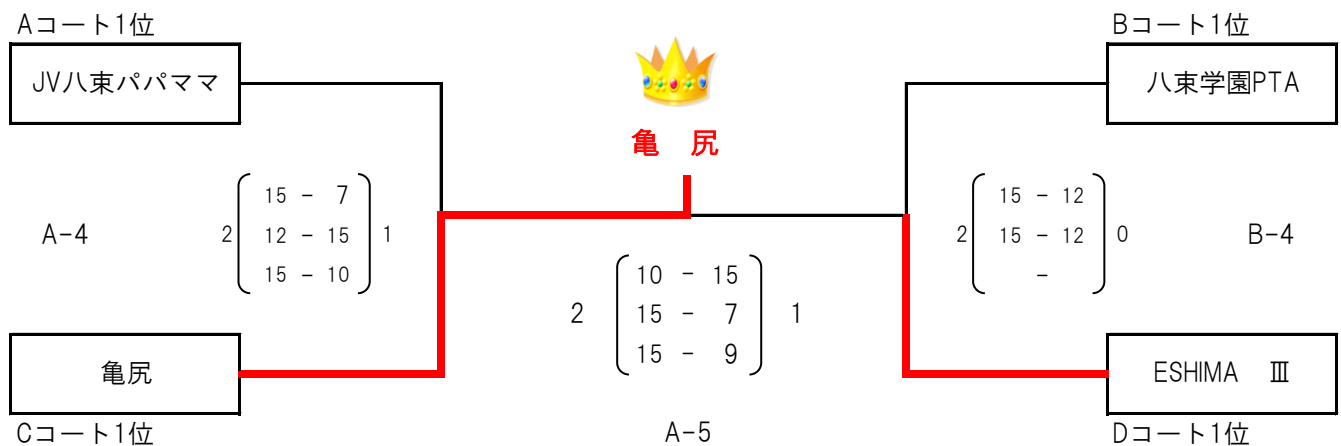

◇予選リンク戦

◇決勝トーナメント戦

*準決勝審判: A-4 (ACコート予選敗退チーム) B-4 (BDコート予選敗退チーム)

*決勝審判: 準決勝敗退チーム