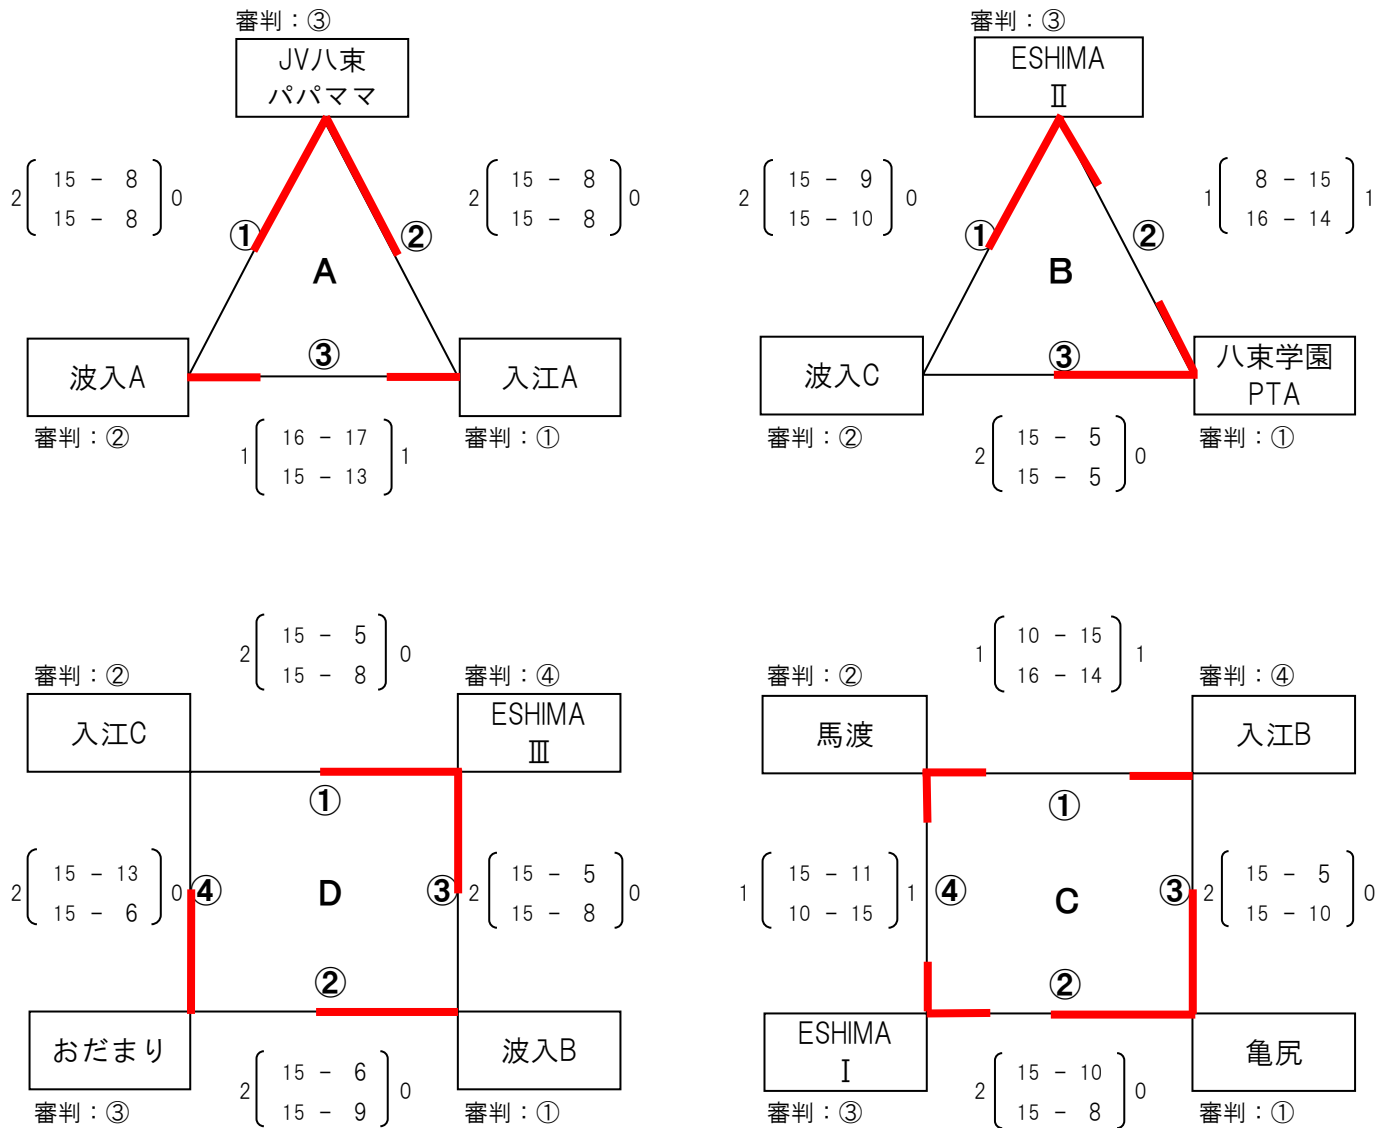

◇予選リンク戦

◇決勝トーナメント戦

*準決勝審判: A-4 (ACコート予選敗退チーム) B-4 (BDコート予選敗退チーム)

*決勝審判: 準決勝敗退チーム