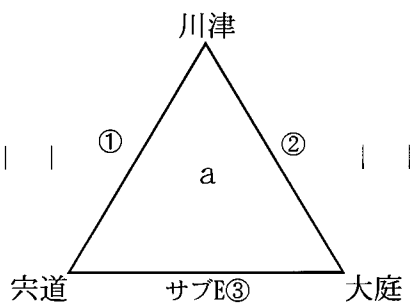

第47回松江市バレーボール大会（会場：松江市総合体育館）

【Aグループ 予選リンク】

◆メイン：Aコート（男子）◆

試合順	対戦チーム	審判
①	川津 - 宍道	大庭
サブE①	城東 - 玉湯	城北
②	川津 - 大庭	宍道
③	城東 - 城北	玉湯
サブE③	宍道 - 大庭	川津
④	玉湯 - 城北	城東

◆リンク勝敗表◀

順位	地区名	勝-引分-負	勝ち点
1			
2			
3			
4			
5			
6			

◆メイン：Bコート（男子）◆

試合順	対戦チーム	審判
①	乃木 - 津田	竹矢
②	乃木 - 竹矢	津田
サブE②	法吉 - 雑賀	鹿島
③	雑賀 - 鹿島	法吉
④	法吉 - 鹿島	雑賀
サブE④	津田 - 竹矢	乃木

◆リンク勝敗表◀

順位	地区名	勝-引分-負	勝ち点
1			
2			
3			
4			
5			
6			

第47回松江市バレーボール大会（会場：松江市総合体育館）

【Aグループ 予選リンク】

◆リンク勝敗表◀

順位	地区名	勝-引分-負	勝ち点
1			
2			
3			
4			
5			
6			
7			

【会場図】

Aグループ 松江市総合体育館