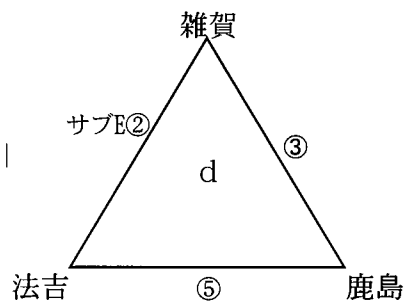

第47回松江市バレーボール大会（会場：松江市総合体育館）

【Aグループ 予選リンク】

◆メイン：Aコート（男子）◆

試合順	対戦チーム	審判
①	川津 - 宍道	大庭
サブE①	城東 - 玉湯	城北
②	川津 - 大庭	宍道
③	城東 - 城北	玉湯
サブE③	宍道 - 大庭	川津
④	玉湯 - 城北	城東

◆リンク勝敗表◀

順位	地区名	勝-引分-負	勝ち点
1			
2			
3			
4			
5			
6			

◆メイン：Bコート（男子）◆

試合順	対戦チーム	審判
①	乃木 - 津田	竹矢
②	乃木 - 竹矢	津田
サブE②	法吉 - 雑賀	鹿島
③	雑賀 - 鹿島	法吉
④	法吉 - 鹿島	雑賀
サブE④	津田 - 竹矢	乃木

◆リンク勝敗表◀

順位	地区名	勝-引分-負	勝ち点
1			
2			
3			
4			
5			
6			

第47回松江市バレーボール大会（会場：松江市総合体育館）

【Aグループ 予選リンク】

◆リンク勝敗表◀

順位	地区名	勝-引分-負	勝ち点
1			
2			
3			
4			
5			
6			
7			

【会場図】

Aグループ 松江市総合体育館