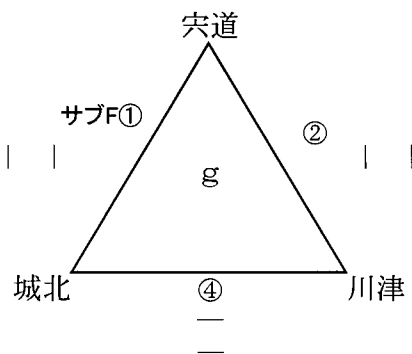

◆メイン：Bコート（男子）◆

試合順	対戦チーム	審判
①	乃木 - 津田	竹矢
②	乃木 - 竹矢	津田
サブE②	法吉 - 雑賀	鹿島
③	雑賀 - 鹿島	法吉
④	法吉 - 鹿島	雑賀
サブE④	津田 - 竹矢	乃木

◆リンク勝敗表◀

順位	地区名	勝-引分-負	勝ち点
1			
2			
3			
4			
5			
6			

第47回松江市バレーボール大会（会場：松江市総合体育館）

【Aグループ 予選リンク】

◆メイン：Cコート（女子）◆

試合順	対戦チーム	審判
①	古志原 — 竹矢	鹿島
②	法吉 — 津田	大庭
③	古志原 — 鹿島	竹矢
サブF③	法吉 — 大庭	津田
④	津田 — 大庭	法吉
サブF④	竹矢 — 鹿島	古志原

◆リンク勝敗表◀

順位	地区名	勝-引分-負	勝ち点
1			
2			
3			
4			
5			
6			

◆メイン：Dコート（女子）◆

試合順	対戦チーム	審判
①	乃木 — 玉湯	城東
サブF①	宍道 — 城北	川津
②	宍道 — 川津	城北
サブF②	雑賀 — 城東	乃木
③	乃木 — 雑賀	玉湯
④	城北 — 川津	宍道
⑤	玉湯 — 城東	雑賀

◆リンク勝敗表◀

順位	地区名	勝-引分-負	勝ち点
1			
2			
3			
4			
5			
6			
7			

【会場図】

Aグループ 松江市総合体育館