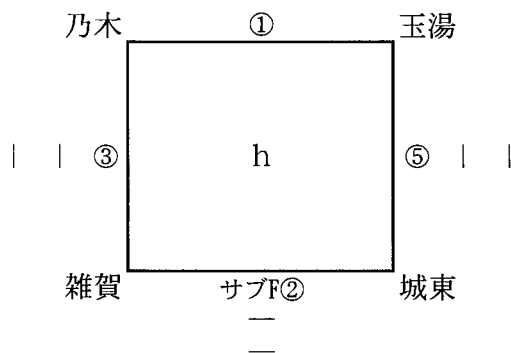

◆メイン：Bコート（男子）◆

試合順	対戦チーム	審判
①	乃木 - 津田	竹矢
②	乃木 - 竹矢	津田
サブE②	法吉 - 雑賀	鹿島
③	雑賀 - 鹿島	法吉
④	法吉 - 鹿島	雑賀
サブE④	津田 - 竹矢	乃木

◆リンク勝敗表◀

順位	地区名	勝-引分-負	勝ち点
1			
2			
3			
4			
5			
6			

第47回松江市バレーボール大会（会場：松江市総合体育館）

【Aグループ 予選リンク】

◆メイン：Cコート（女子）◆

試合順	対戦チーム	審判
①	古志原 — 竹矢	鹿島
②	法吉 — 津田	大庭
③	古志原 — 鹿島	竹矢
サブF③	法吉 — 大庭	津田
④	津田 — 大庭	法吉
サブF④	竹矢 — 鹿島	古志原

◆リンク勝敗表◀

順位	地区名	勝-引分-負	勝ち点
1			
2			
3			
4			
5			
6			

◆メイン：Dコート（女子）◆

試合順	対戦チーム	審判
①	乃木 — 玉湯	城東
サブF①	宍道 — 城北	川津
②	宍道 — 川津	城北
サブF②	雑賀 — 城東	乃木
③	乃木 — 雑賀	玉湯
④	城北 — 川津	宍道
⑤	玉湯 — 城東	雑賀

◆リンク勝敗表◀

順位	地区名	勝-引分-負	勝ち点
1			
2			
3			
4			
5			
6			
7			

【会場図】

Aグループ 松江市総合体育館