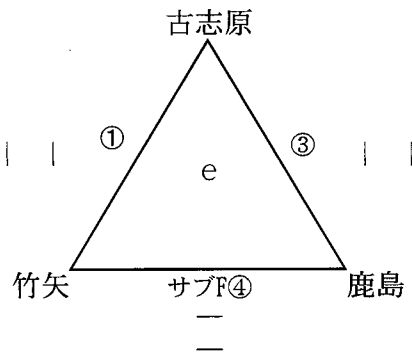

第47回松江市バレーボール大会（会場：松江市総合体育館）

【Aグループ 予選リンク】

◆メイン：Cコート（女子）◆