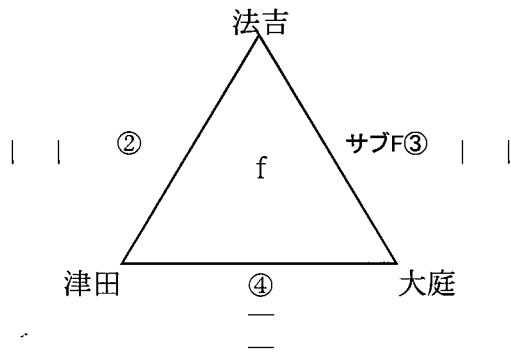

第47回松江市バレーボール大会（会場：松江市総合体育館）

【Aグループ 予選リンク】

◆メイン：Cコート（女子）◆