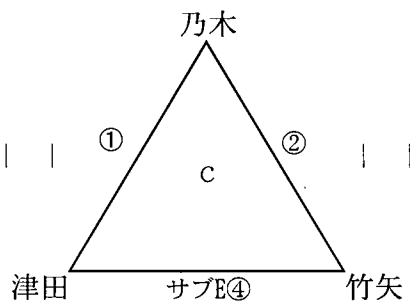

第47回松江市バレーボール大会（会場：松江市総合体育館）

【Aグループ 予選リンク】

◆メイン：Aコート（男子）◆

試合順	対戦チーム	審判
①	川津 - 宍道	大庭
サブE①	城東 - 玉湯	城北
②	川津 - 大庭	宍道
③	城東 - 城北	玉湯
サブE③	宍道 - 大庭	川津
④	玉湯 - 城北	城東

◆リンク勝敗表◀

順位	地区名	勝-引分-負	勝ち点
1			
2			
3			
4			
5			
6			

◆メイン：Bコート（男子）◆

試合順	対戦チーム	審判
①	乃木 - 津田	竹矢
②	乃木 - 竹矢	津田
サブE②	法吉 - 雑賀	鹿島
③	雑賀 - 鹿島	法吉
④	法吉 - 鹿島	雑賀
サブE④	津田 - 竹矢	乃木

◆リンク勝敗表◀

順位	地区名	勝-引分-負	勝ち点
1			
2			
3			
4			
5			
6			

第47回松江市バレーボール大会（会場：松江市総合体育館）

【Aグループ 予選リンク】

◆リンク勝敗表◀

順位	地区名	勝-引分-負	勝ち点
1			
2			
3			
4			
5			
6			
7			

【会場図】

Aグループ 松江市総合体育館