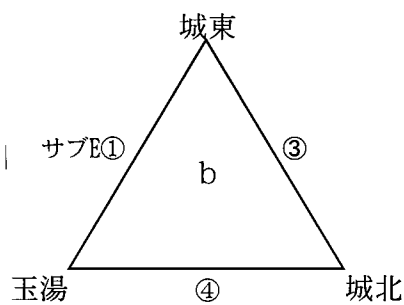

第47回松江市バレーボール大会（会場：松江市総合体育館）

【Aグループ 予選リンク】

◆メイン：Aコート（男子）◆

試合順	対戦チーム	審判
①	川津 - 宍道	大庭
サブE①	城東 - 玉湯	城北
②	川津 - 大庭	宍道
③	城東 - 城北	玉湯
サブE③	宍道 - 大庭	川津
④	玉湯 - 城北	城東

◆リンク勝敗表◀

順位	地区名	勝-引分-負	勝ち点
1			
2			
3			
4			
5			
6			

◆メイン：Bコート（男子）◆

試合順	対戦チーム	審判
①	乃木 - 津田	竹矢
②	乃木 - 竹矢	津田
サブE②	法吉 - 雑賀	鹿島
③	雑賀 - 鹿島	法吉
④	法吉 - 鹿島	雑賀
サブE④	津田 - 竹矢	乃木

◆リンク勝敗表◀

順位	地区名	勝-引分-負	勝ち点
1			
2			
3			
4			
5			
6			

第47回松江市バレーボール大会（会場：松江市総合体育館）

【Aグループ 予選リンク】

◆リンク勝敗表◀

順位	地区名	勝-引分-負	勝ち点
1			
2			
3			
4			
5			
6			
7			

【会場図】

Aグループ 松江市総合体育館