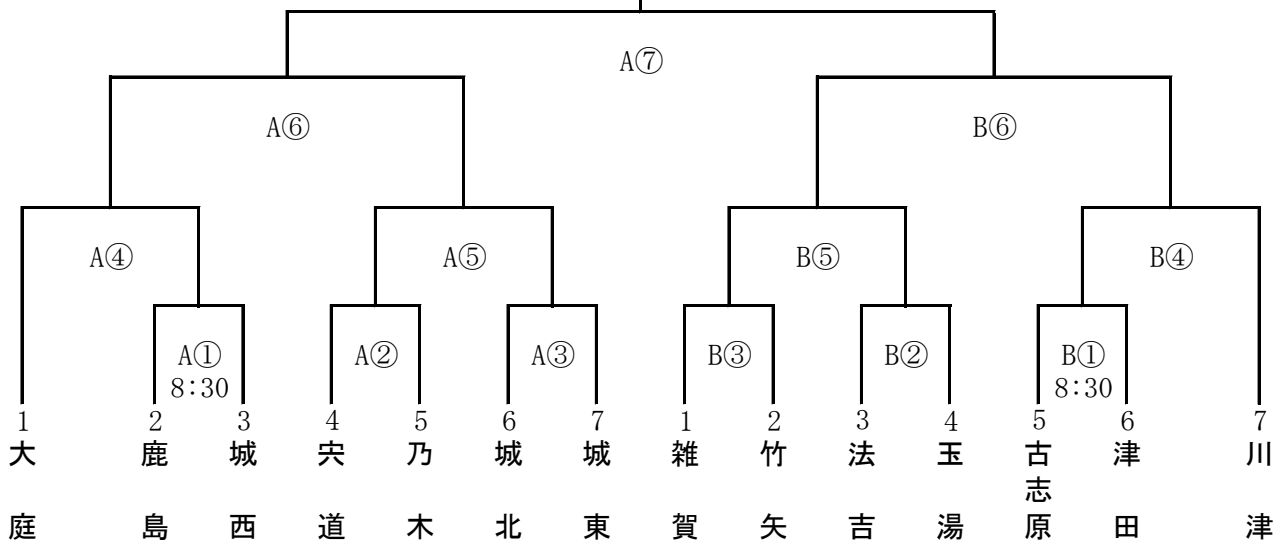

市民体育祭 第47回 松江市ソフトボール大会組み合わせ

Aグループ (美保関運動公園)

Bグループ (島根スポーツ広場)