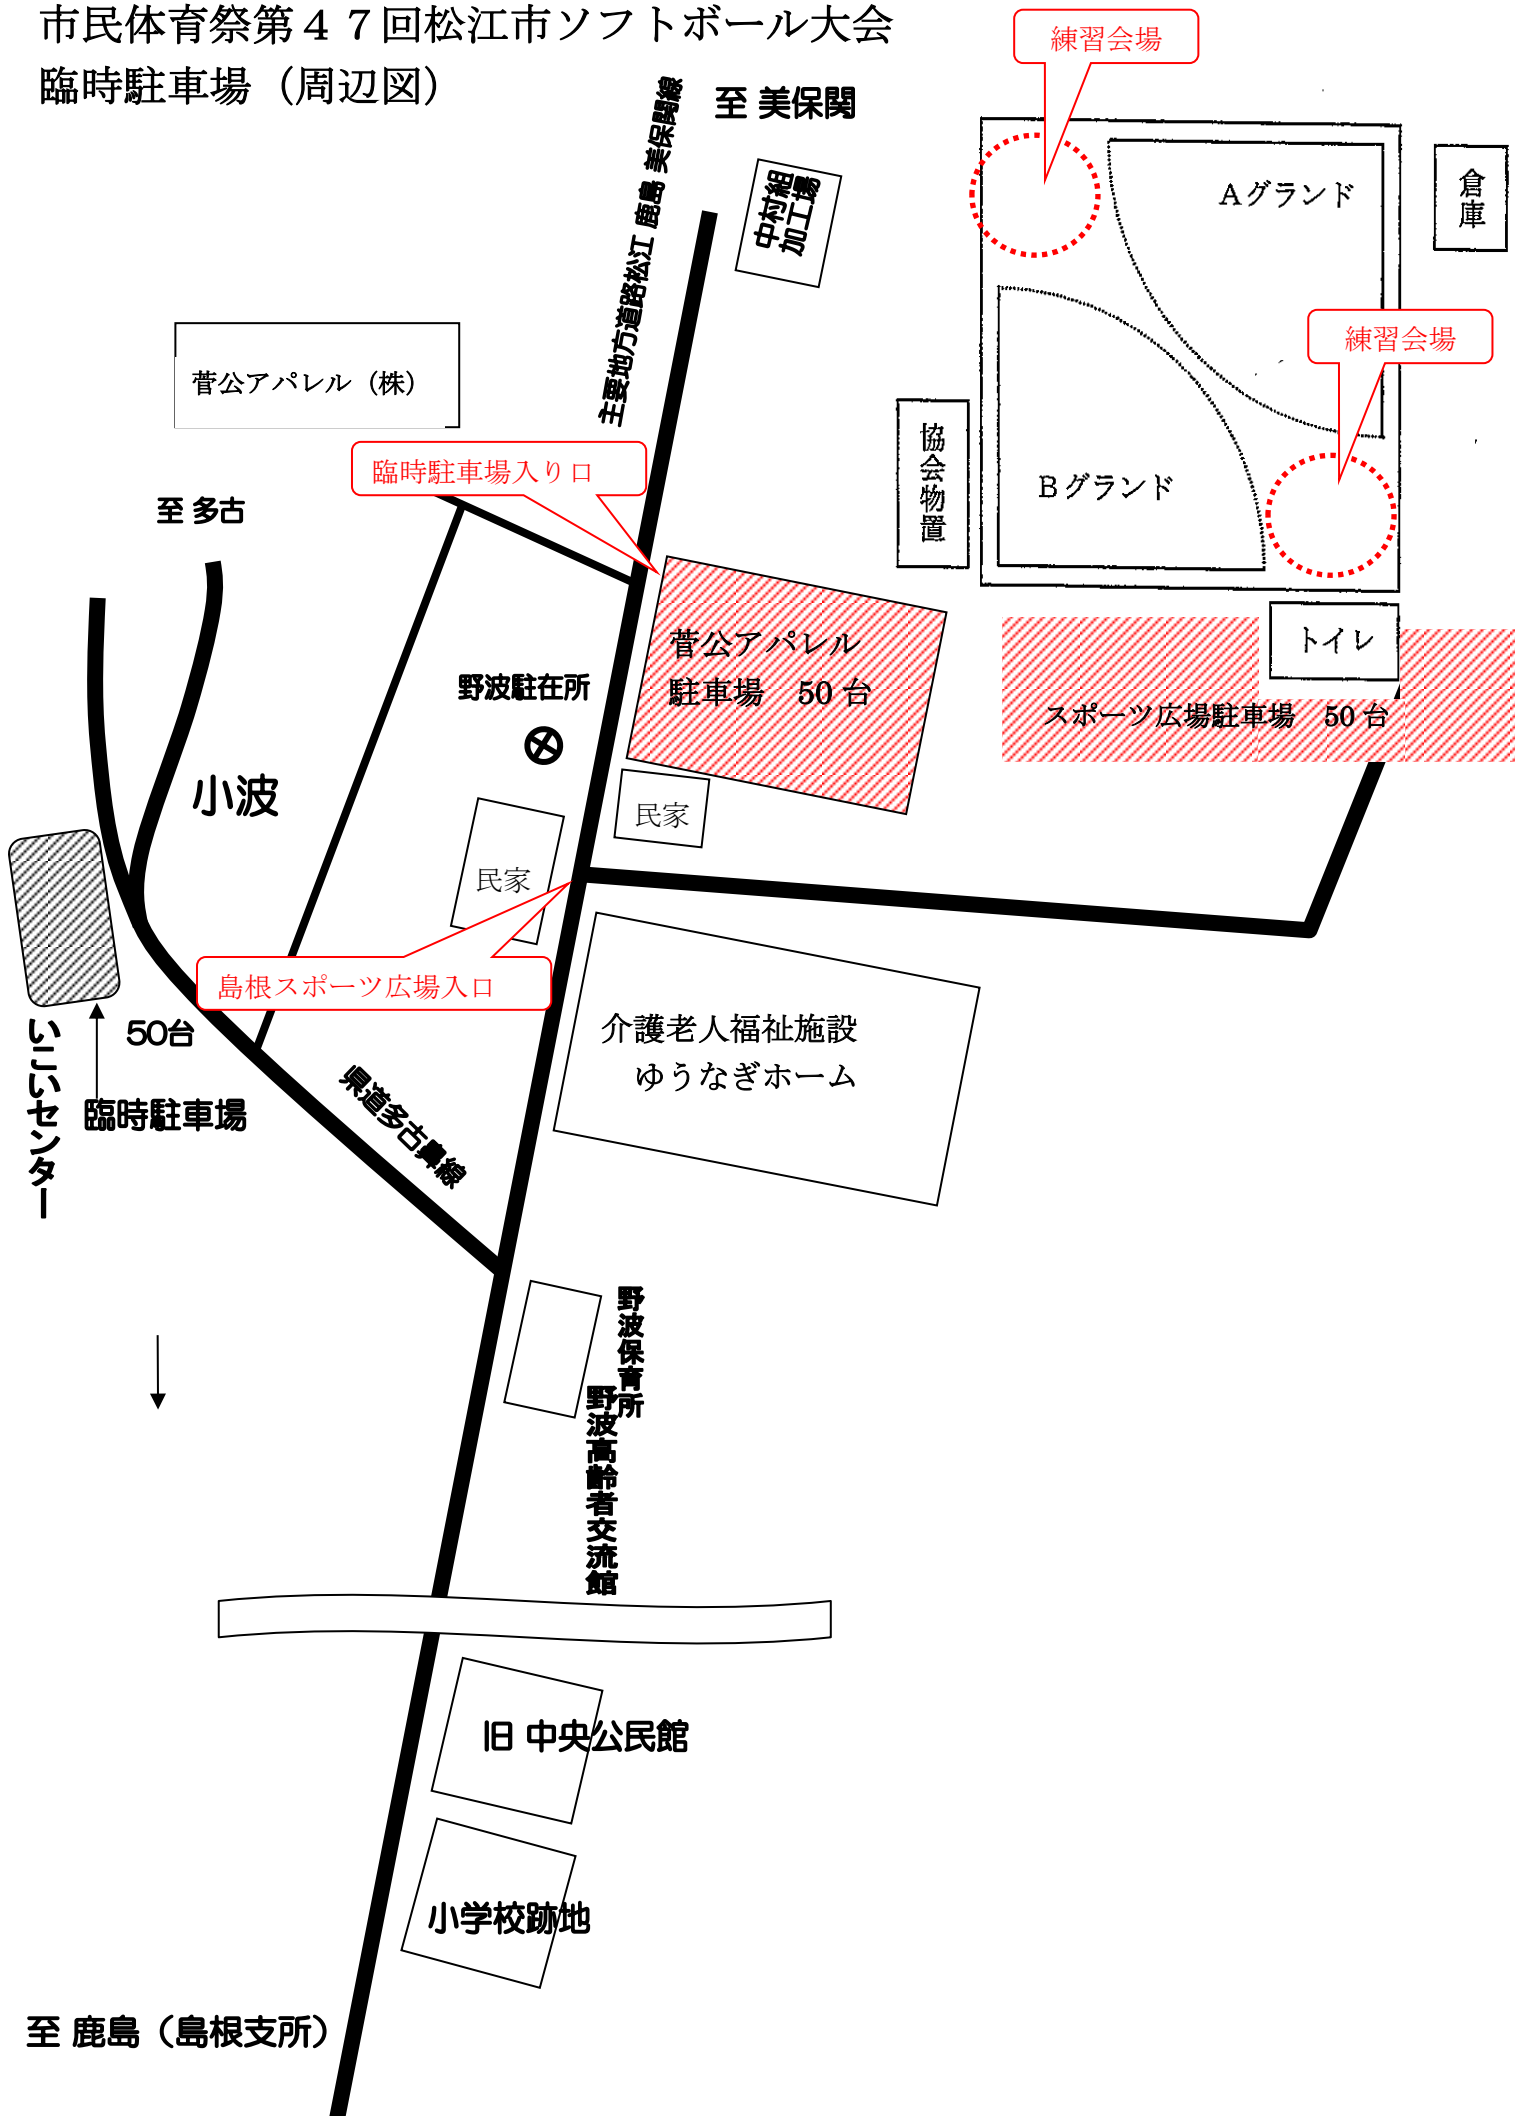

市民体育祭第47回松江市ソフトボール大会 臨時駐車場（周辺図）

至 鹿島（島根支所）