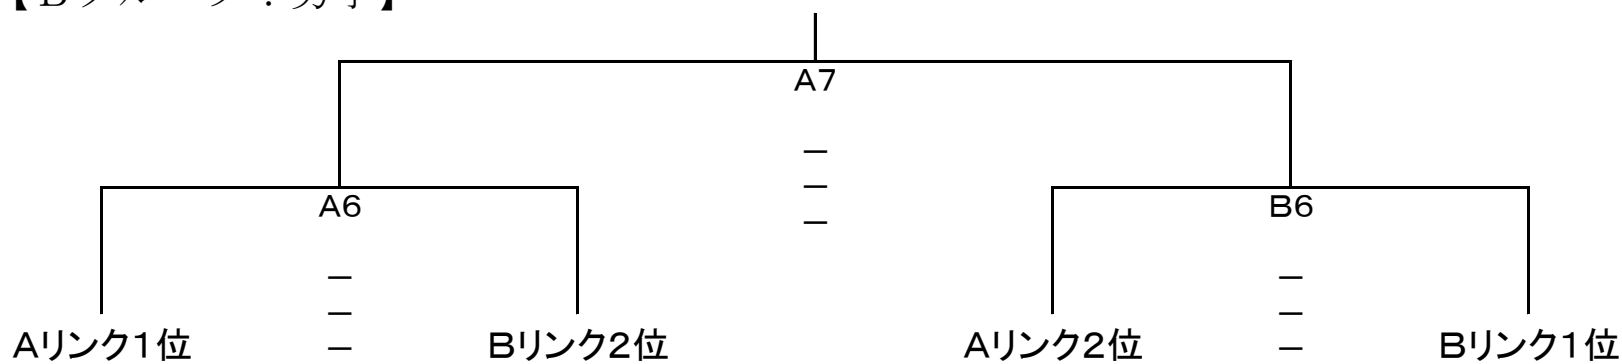

予選リンク勝敗表

【Bグループ：男子】

Aリンク					Bリンク						
順位	地区名	勝	引分	負	勝点	順位	地区名	勝	引分	負	勝点
	朝 酌						生 馬				
	持 田						朝 日				
	八 雲						古 江				
	大 野						本 庄				
	忌 部						秋 鹿				

\*Aリンク、Bリンクは1位、2位が決勝トーナメントへ進出

【Bグループ：女子】

Cリンク					Dリンク						
順位	地区名	勝	引分	負	勝点	順位	地区名	勝	引分	負	勝点
	美保関						古 江				
	生 馬						秋 鹿				
	持 田						朝 日				
	本 庄						八 雲				
	八 束										

\*Dリンク、Eリンクは1位、2位が決勝トーナメントへ進出

決勝トーナメント

【Bグループ：男子】

【Bグループ：女子】