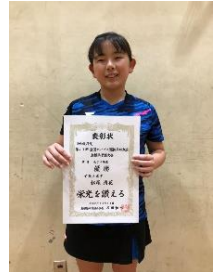

ほんそご広場

親子で気軽に遊べるスペースを提供しております。赤ちゃんの身長・体重測定や保健師さんへ相談もできます。ほっとひと息、コーヒー（ノンカフェインの飲み物も用意しております）を飲みにお越しください♪毎月様々なおもちゃを用意しています。参加申し込み不要です。お気軽にお越しください(^)/

※「ほんそご」とは・・・出雲弁で「かわいい子」という意味。

とき 1月9日(木)
(開放時間) 10:00~11:30
ところ 竹矢公民館 よらこい会館

よらこい喫茶

今年も「よらこい喫茶」を開催します！
季節にあわせた彩の会場と、おいしいコーヒー・お抹茶・紅茶とお菓子を一緒にお楽しみください♪

とき 1月15日(水) 10:00~15:00

ところ 竹矢公民館 よらこい会館

★コーヒー・お抹茶・紅茶のいずれか、お菓子つきで150円

□新しい絵本・図書が入りました□

- *ピーターラビットの仲間たち写真集
- *ねこといぬ
- *かいちゅうでんとう
- *だんごむしのおうち
- *おいしいれじいさん
- *ようかいしりとり
- *まゆとかっぱやまんばの
むすめまゆのおはなし
- *くらげゆらゆら
- *ねこ

待って
ます。

祝☆全国大会出場！！

第17回「全国ホープス選抜卓球大会 島根県予選」
にて女子6年生以下シングルスで優勝
竹矢小学校6年生 松尾清花さん

12月14日に行われました全国ホープス選抜卓球大会島根県予選で、竹矢スポーツ少年団卓球部の松尾清花さん(竹矢小6年)が、標記のとおり優勝しました。その結果、島根県代表として3月20日から秋田県で行われる全国大会へ出場することになりました。松尾選手の全国大会での活躍を祈ります。
応援よろしく願いいたします