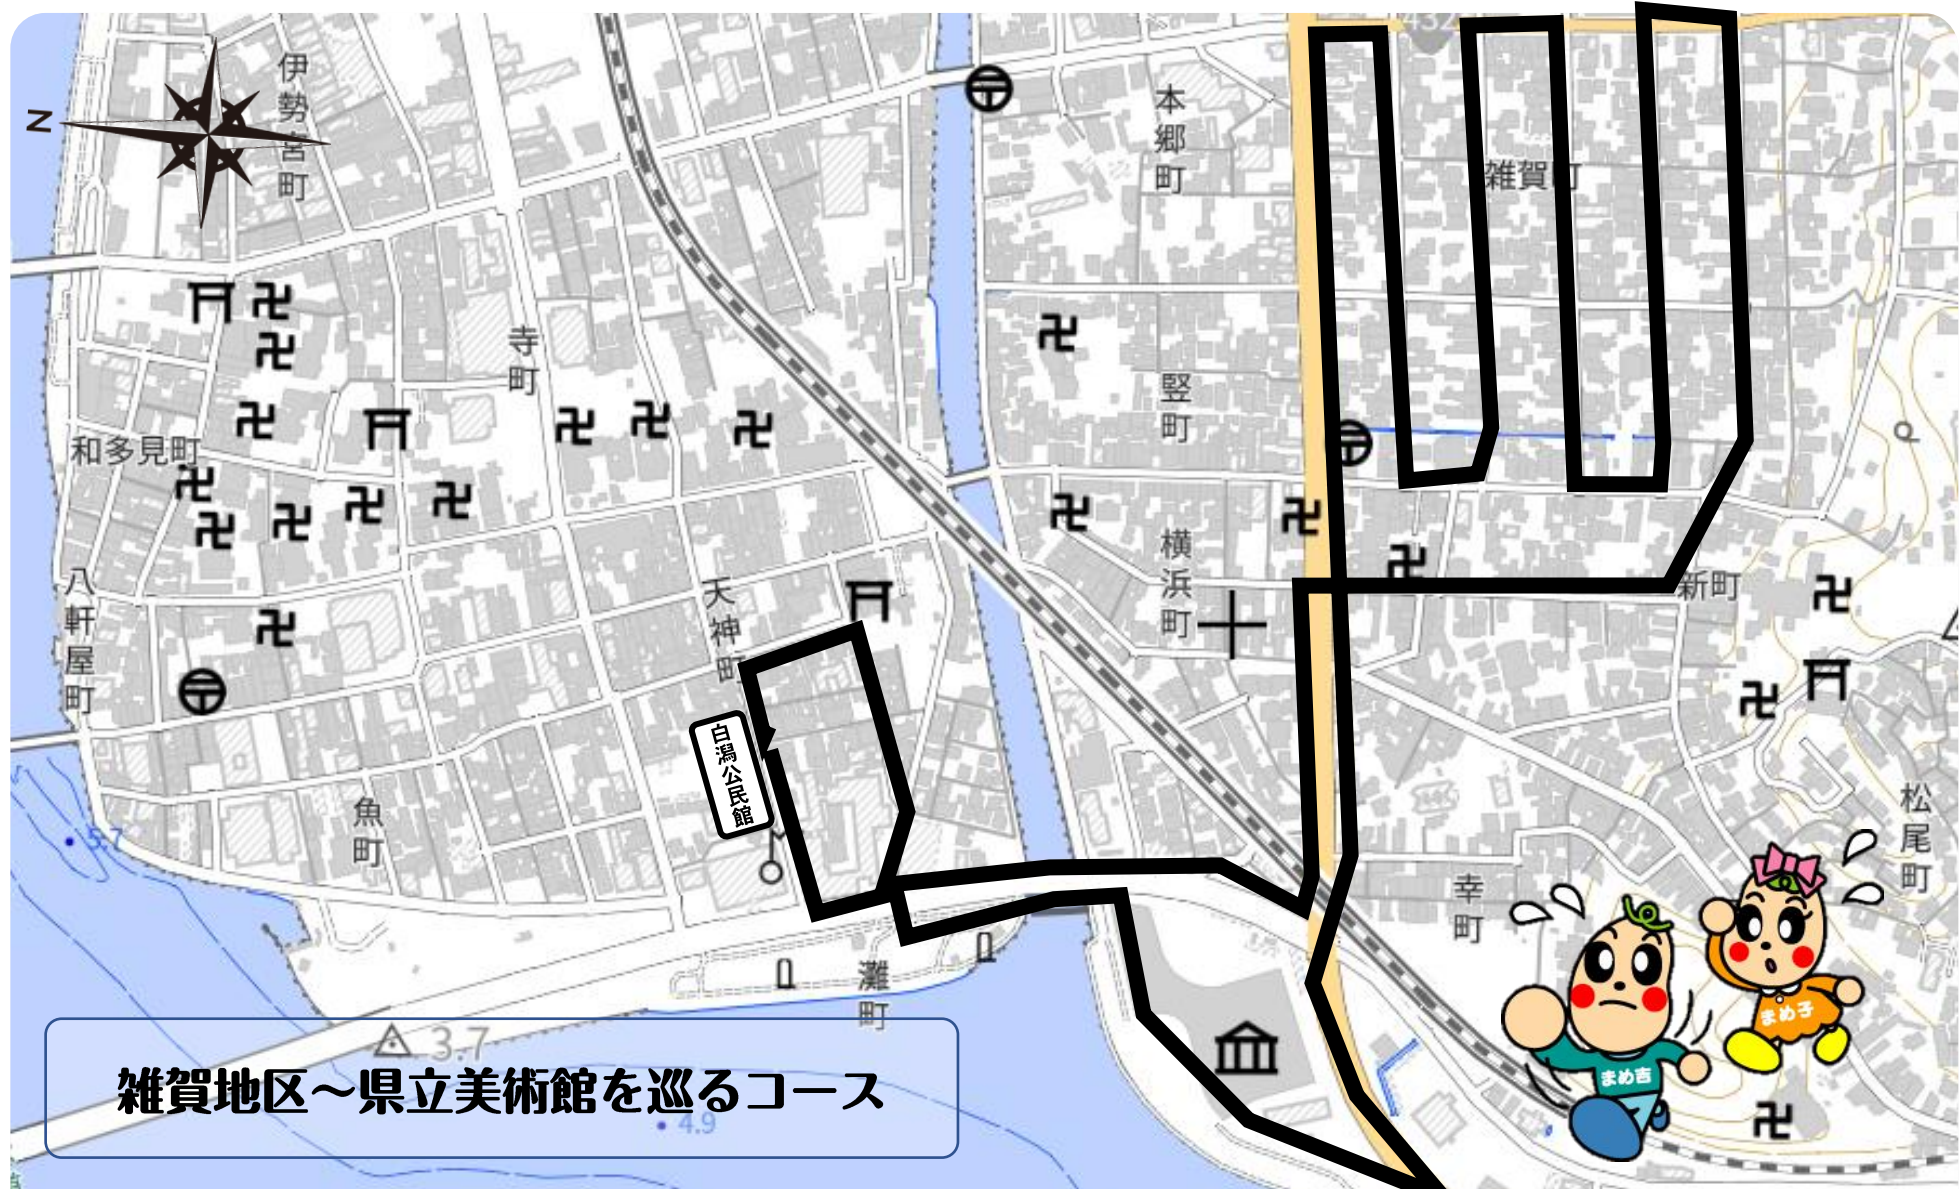

# 白潟地区健康まつえ21推進隊 健康ウォーキングマップ④ (5kmコース)

雑賀地区～県立美術館を巡るコース

地理院地図GSIMaps (<https://maps.gsi.go.jp/vector/#15.304/35.462384/133.056071/&ls=vpale&disp=1&d=1>) をもとに白潟地区健康まつえ21推進隊作成

こちらは地域の方より提供いただいた内容のコースとなります。※起点終点は白潟公民館となっています。令和4年2月作成