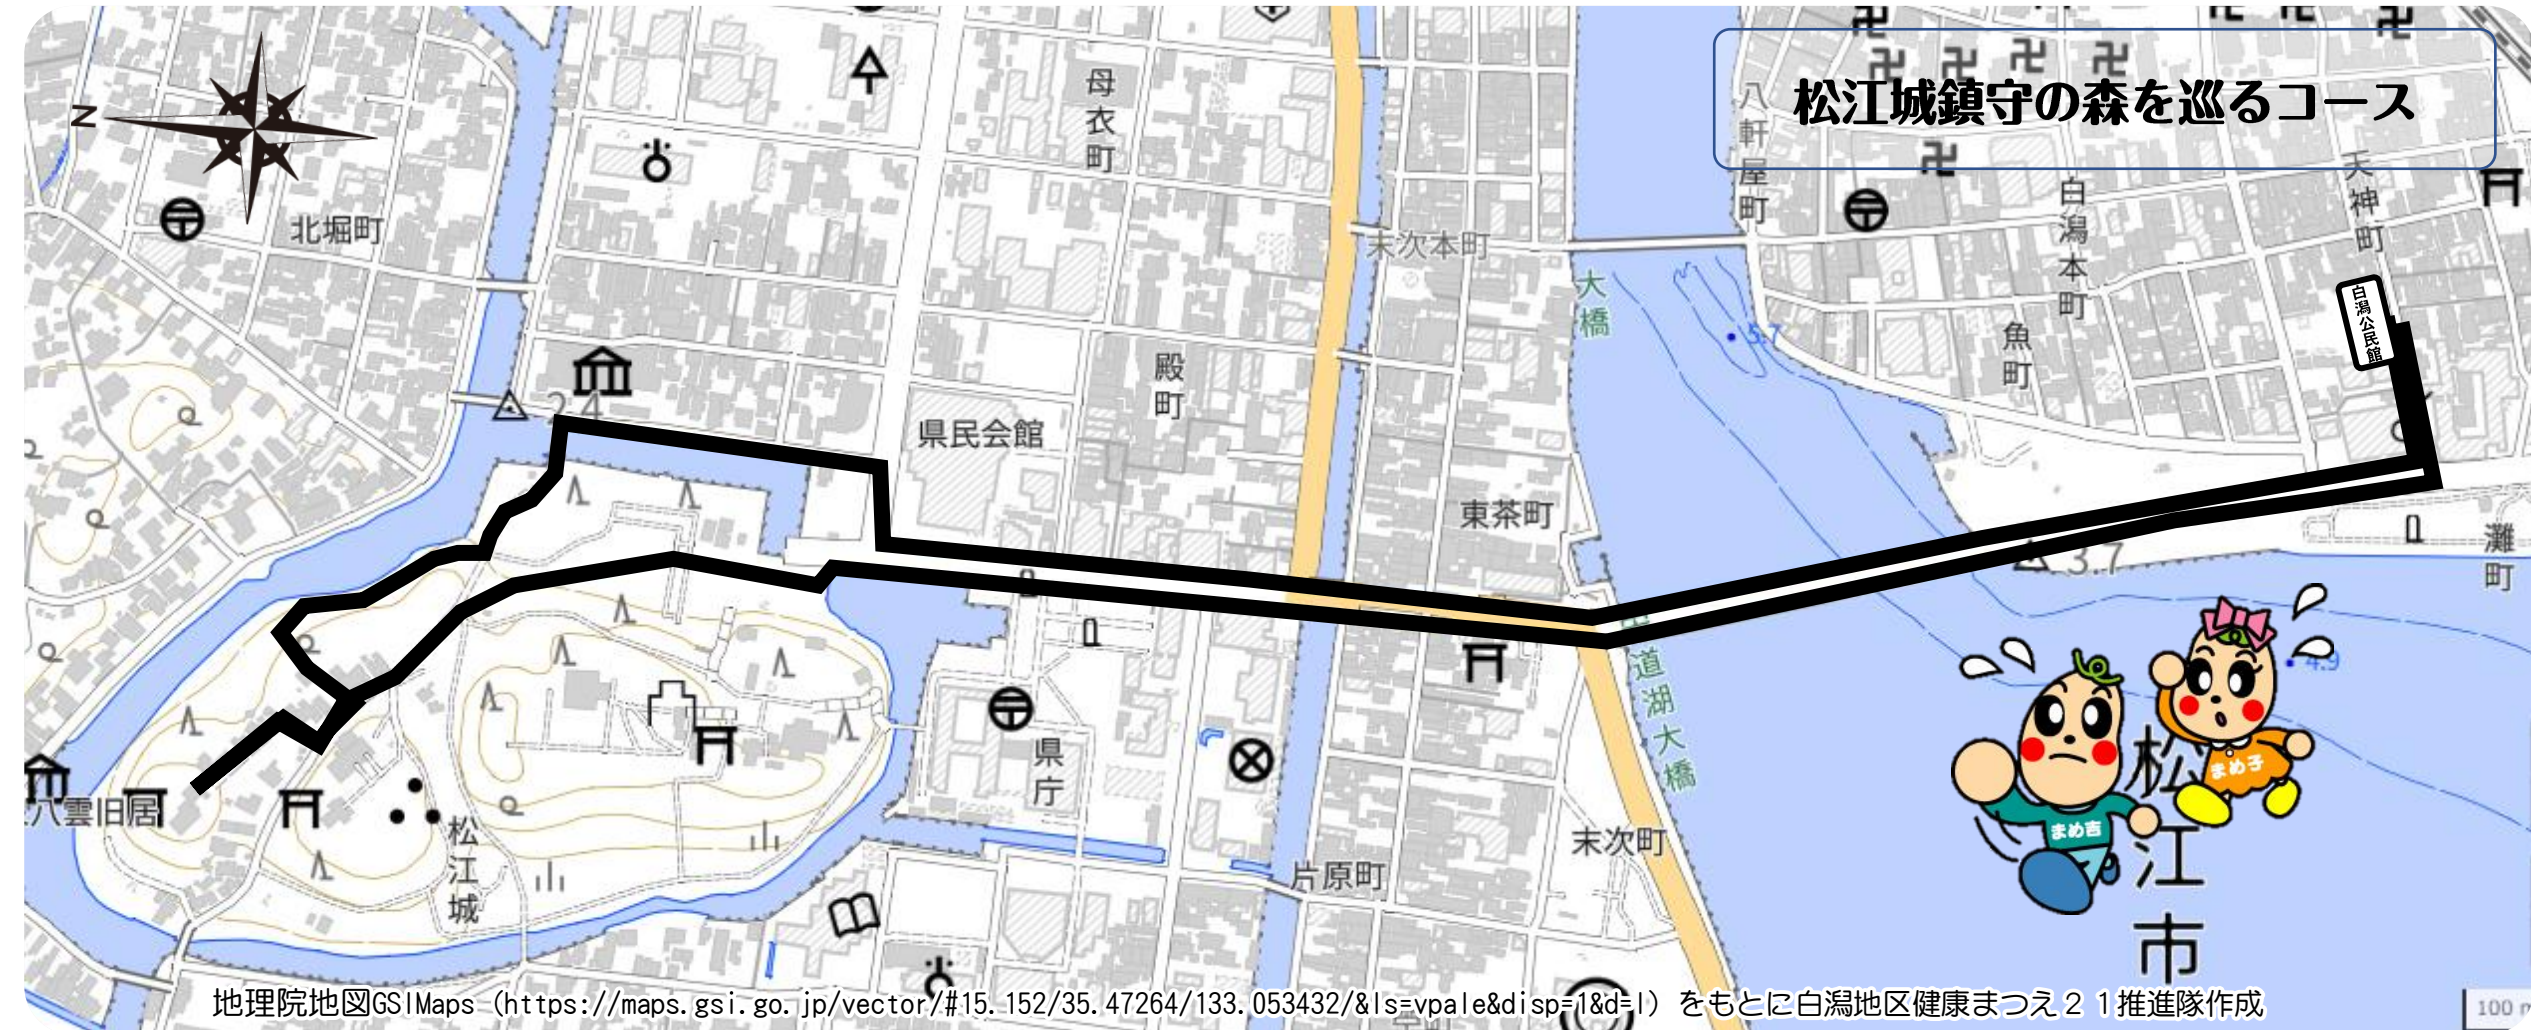

白潟地区健康まつえ21推進隊 健康ウォーキングマップ③ (4kmコース)

松江城鎮守の森を巡るコース

地理院地図GSIMaps (<https://maps.gsi.go.jp/vector/#15.152/35.47264/133.053432/&ls=vpale&disp=1&d=1>) をもとに白潟地区健康まつえ21推進隊作成

こちらは、令和元年10月に「楽しく歩く会」で実際に歩いたコースです。※起点終点は白潟公民館となっています。 令和4年2月作成