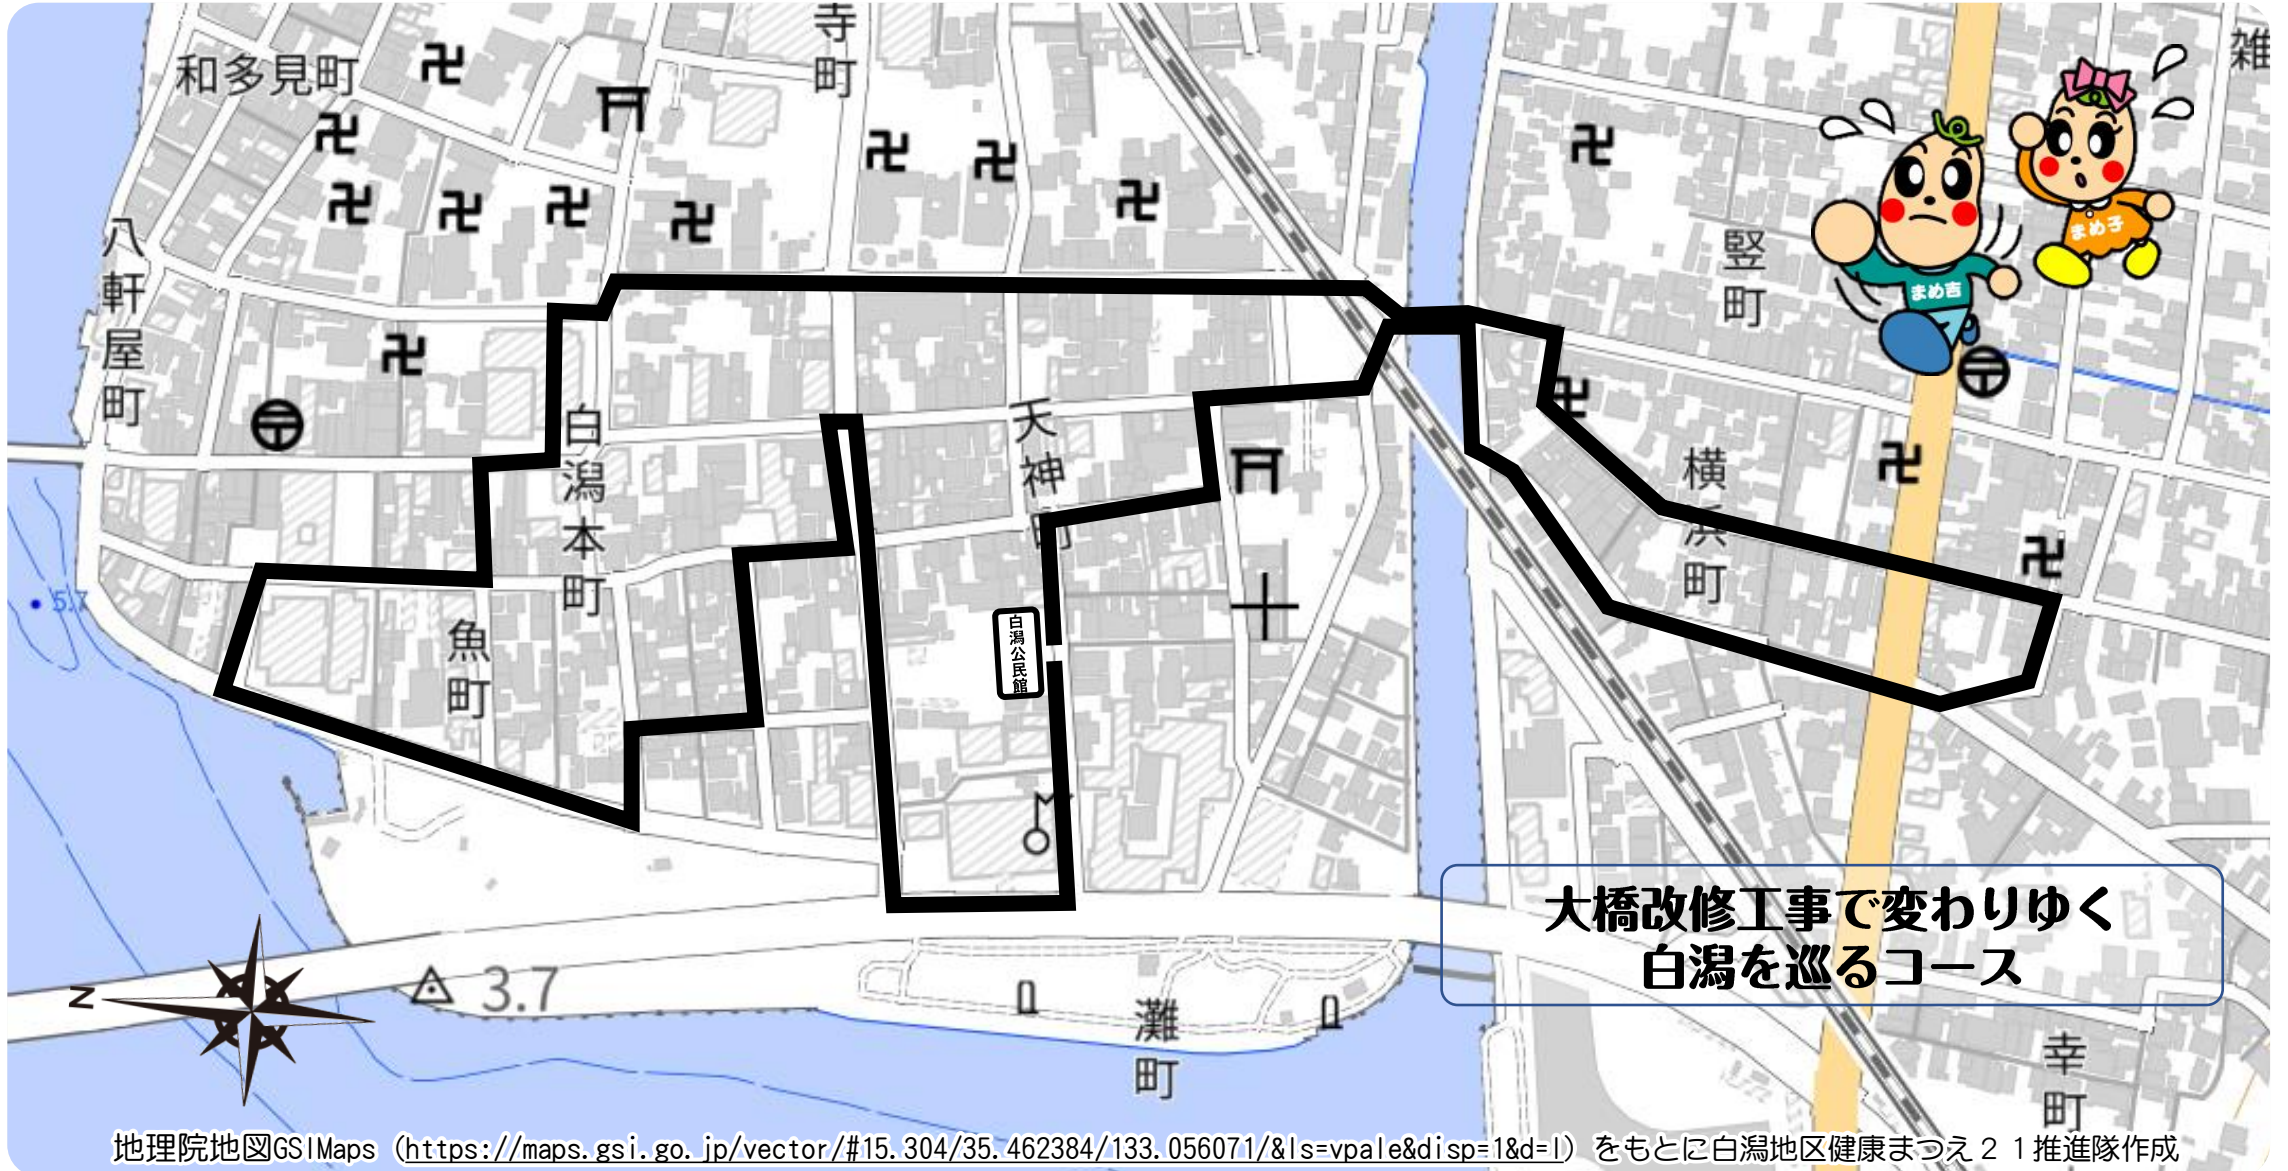

白潟地区健康まつえ21推進隊 健康ウォーキングマップ① (2.8kmコース)

地理院地図GSI Maps (<https://maps.gsi.go.jp/vector/#15.304/35.462384/133.056071/&ls=vpale&disp=1&d=1>) をもとに白潟地区健康まつえ21推進隊作成
こちらは地域の方より提供いただいた内容のコースとなります。 ※起点終点は白潟公民館となっています。 令和4年2月作成