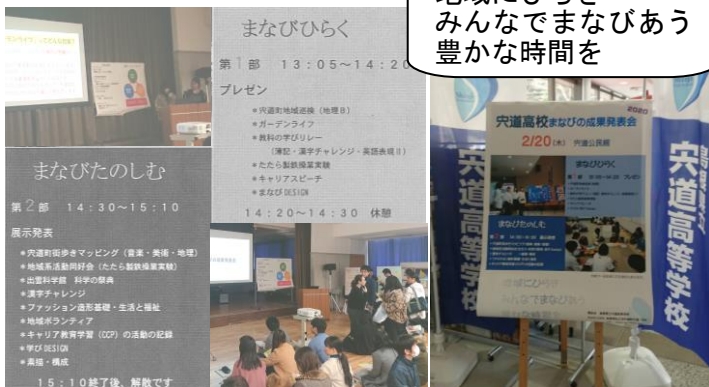

子育て支援センターより

お知らせ

子育て&子育て支援のための講座 保健師さんと一緒に 子育ておしゃべり会

日頃気になっているお子さんの生活習慣の事やご自身の悩み、保育園に入る前に知っておきたい事など、保健師さんと一緒におしゃべりしませんか。お子さんと一緒に参加できますので、気軽にお出かけください。

日時：3月10日（火）10:30～11:30

場所：宍道子育て支援センター

講師：宍道健康センター 保健師

対象：乳幼児をもつ保護者

子育て支援に関心のある方
地域で子育て支援をしている方

【お問合せ先】宍道子育て支援センター 66-1428

卒業 おめでとうございます。

お知らせ

卒業生の皆さんご卒業おめでとうございます。

【日程】

宍道高等学校	3月15日（日）9:50～
宍道中学校	3月10日（火）10:00～
大野原分校	3月11日（水）10:00～
来待小学校	3月17日（火）10:00～
宍道小学校	3月17日（火）10:00～
しんじ幼保園	3月19日（火）10:00～

【お問合せ先】宍道公民館 66-0811

公民館運営協議会委員募集

お知らせ

宍道公民館運営協議会は公設民営で松江市指定管理を受け、公民館の管理業務、公民館活動の活性化に関する事業運営を実施しています。この度、委員改選につき、運営管理等にお力を貸していただける方を募集いたします。

【募集内容】

任期：2020年4月1日より2022年3月31日までの2年間です。

対象者：宍道町内にお住いの方

募集期間 令和2年3月19日（木）まで

※運営協議会の委員はボランティアです。職員ではありません。

詳しくは宍道公民館までお問合せください。

【お問合せ先】 宍道公民館 66-0811

宍道健康センターより

お知らせ

新型コロナウイルス
(COVID-19)

インフルエンザ
ウイルス

感染症を予防しましょう！

現在発生している新型コロナウイルス感染症の予防は、一般的な感染症の予防と同様です。

- ■こまめに手洗いやうがいをしましょう。
- ■免疫力を高めて病気を予防しましょう。
- ■人ごみや混雑する時間帯の外出は、できるだけ避けましょう。
- ■部屋の湿度（50～60%）を保ちましょう。
- ■咳やくしゃみが出るときは、人にうつさないように、咳エチケットを心がけましょう。

- ・マスクを着用する。
- ・ティッシュ、ハンカチなどで口や鼻を覆う。
- ・上着の内側や袖（そで）で覆う。

参考：松江市 健康部「感染症を予防しましょう！」チラシより

【お問合せ先】宍道健康センター 55-5811

宍道高校まなびの成果発表会

まなびDesign

宍道高校のまなびの成果発表会が、2月20日（木）宍道公民館で開催され宍道高校の生徒さんをはじめ保護者の皆様、地域の方々も生徒のまなびの発表会が開催されました。学ぶとは何か、勉強とは何が違うのか？

とても素晴らしい発表に若者のエネルギーを感じました。

地域にひらき
みんなでまなびあう
豊かな時間を

宍道体協からお知らせ！

★まつえレディースハーフマラソン開催！★
3月15日（日）松江城大手前を10時スタートします。選手の皆様！頑張ってください！

【お問合せ先】宍道体育協会 66-0811