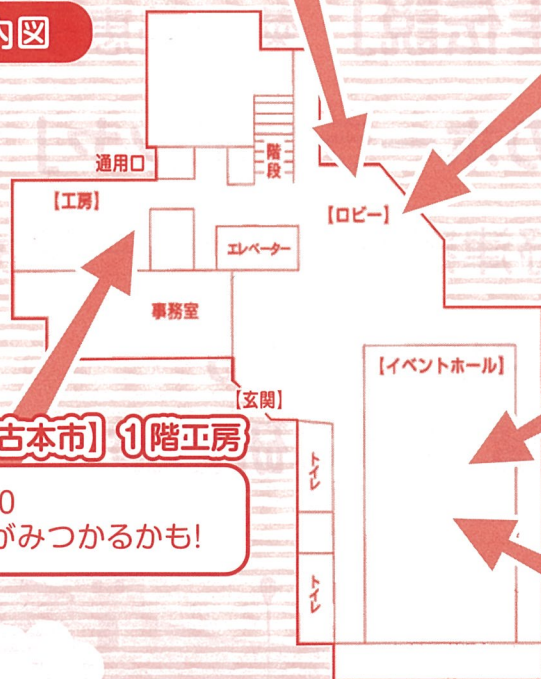

1階案内図

【チャリティ=古本市】1階工房

10:00~12:00

欲しかった本が見つかるかも!

【健康チェックコーナー】イベントホール

9:30~12:30 (受付終了12:00)

- ●検査内容
  血圧・骨密度・血管年齢・体組成計(体重・
  体脂肪含む)・長座体前屈・握力・足指力
  物忘れ相談プログラム・咬合力検査など
- ●食品モデルの展示
- ●乳がんモデルの展示 等

【運動技能測定】イベントホール

9:30~12:30

松江警察署 川津交番による
クイックアーム体験ができます。

皆様、お誘いあわせのうえ、お気軽にご来場ください!