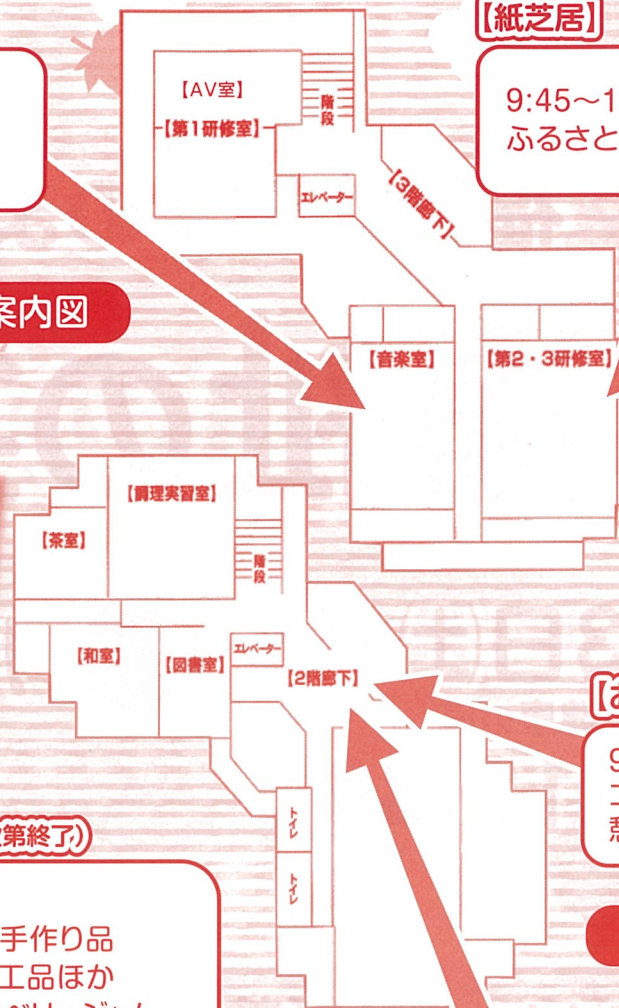

### 【遊びの部屋】音楽室

10:00~12:00

ラダーゲッター・わなげなど、  
手づくりの遊びで楽しもう

### 【紙芝居】第2・3研修室

9:45~11:15

ふるさと松江「紙芝居」まつり

### 3階案内図

### 【健康チェックコーナー】イベントホール

9:30~12:30 (受付終了12:00)

- 検査内容  
血圧・骨密度・血管年齢・体組成計(体重・  
体脂肪含む)・長座体前屈・握力・足指力  
物忘れ相談プログラム・咬合力検査など
- 食品モデルの展示
- 乳がんモデルの展示 等