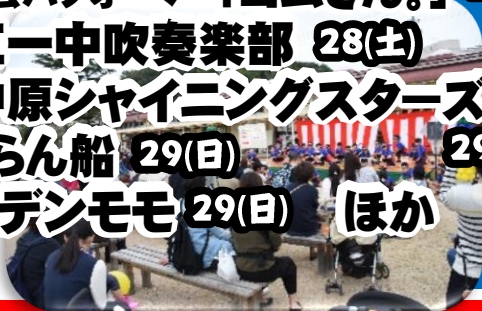

# 城西まつり

平成29年

10月28日(土)29日(日)

消防車がやってくる  
子ども消防服で記念撮影  
28(土)29(日)

目指せ横綱!自分で描いた  
力士でトントン相撲に挑戦!  
マンガ道場  
28(土)

動物のペーパークラフト・紙飛行機を作ろう

おやこ工作教室

28(土)29(日)

自分の電車を走らせよう!

プラレール広場

28(土)  
29(日)

★オープニング★  
28(土) 10:00~

- ・城西幼保園
- ・わいわい太鼓披露
- ・藝愛会による藝と笛
- ・城西南中ソーラン隊

お家から自分の  
プラレール(車両)  
を持ってこよう!

マイけん玉で挑戦!景品をゲット!

けん玉道場・ステージ  
29(日)

★野外ステージが  
更にパワーアップ★

- ・大道芸パフォーマー「ヨムさん。」 28(土)
- ・松江一中吹奏楽部 28(土)
- ・内中原シャイニングスターズ 29(日)
- ・ゆうらん船 29(日)
- ・モンデンモモ 29(日) ほか

今年もニコニコ交流館  
がメイン会場!!!

- ・テント村 28(土)29(日)
- ・遊びコーナー 28(土)29(日)
- ・大抽選会 28(土)

文化展

28(土)  
29(日)

会場：城西公民館・城西ニコニコ交流館

10月28日(土)29日(日) 両日 10:00~15:00