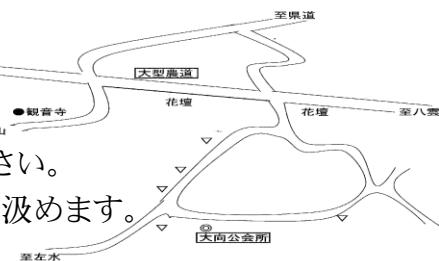

平成29年6月号

発行：松江市忌部公民館

住所：松江市東忌部町 899 番地

TEL 33-2010 FAX 33-2275

E-mail inbek@mable.ne.jp

忌部公民館だより

忌部町の人口： 2,148 人 (-3)

男性 1,079 人(-4) / 女性 1,069 人(+1)

世帯数：804 世帯 (+2)

平成29年4月30日現在

住民基本台帳登録数 (+ - は前月比)

6月

公民館等行事 / サークル貸室予定

(5月25日現在)

予告！ 忌部 高原まつり

★日時：平成29年 **7月29日(土) 15:00~20:30**

★場所：忌部自然休養村駐車場 (西忌部町 2431)
ステージ企画・バーベキュー・テント村など、盛りだくさん!
どうぞお楽しみに!!
詳しくは、6月配布予定のまつりのチラシをご覧ください。

国際交流員ファビアン・クレツさん (フランス・男性) を招いて!

今年度も国際交流員の方をお招きして、下記の内容で講座を開催します。女性の方、男性の方を問わず、どなたでも参加出来ます。皆さまお誘い合わせてご参加ください。お待ちしております。

★日時 平成29年 **6月27日(火) 10:00~12:00**

★内容 講話・交流

★講師 松江市国際交流員 **ファビアン・クレツさん** (フランス)

★会場 忌部公民館 2階大ホール

★申込み **6月20日(火)までに公民館**
(☎33-2010) へご連絡ください。

【主催：公民館女性部】

忌部公民館人権教育・歴史教室

📅 日時 平成29年 **7月1日(土) 10:00~11:30**

📅 場所 忌部公民館

📅 講師 松江歴史館専門官 宍道正年 様

📅 テーマ1 郷土の偉人・富山マチノ
～市川房枝とともに婦人参政権運動～

📅 テーマ2 松江城国宝の決め手 “柱の秘密”
まさにビックリポン!!

前ぶれ1 男女平等でなかった戦前において、かの有名な女性活動家市川房枝と深い親交をもちながら婦人参政権運動に邁進した若い女性が、私たちのごく身近にいたのです。それは、忌部峠を越えた隣村、大東町須賀出身の富山マチノ。

残念なことにわずか25才の若さで病死されました。その子孫が忌部町内にいらっしゃいます。

前ぶれ2 松江城天守が国宝になったその決め手は「祈祷札」だけでなく天守の柱の仕組みに大きな秘密があったのです。その秘密を探ってみます。

📅 申込み **6月26日(月)〆切** 公民館 (☎33-2010) まで

忌部を歩こう! 早朝ウォーキング

📅 日時 **6月11日(日) 7:00~** (*1時間程度)

📅 集合場所 大向公会所前

📅 コース 大向・左水コース

📅 申込み **6月7日(月)〆切**
公民館 (☎33-2010) までお知らせください。

※ペットボトル等をご持参いただくと左水が汲めます。

次回予告

📅 日時 **7月2日(日) 6:30~** (*1時間程度)

📅 コース 乃木平成団地コース

📅 参加費 100円

※乃木地区の皆さんと一緒に歩きます。詳しくは7月号でお知らせします。

【主催：公民館保健体育部・健康忌部21推進隊】

		[ホ]:ホール、[図]:図書室、[和]:和室、[す]:すこやか、[調]:調理室	子ども広場
1	木	フォークダンス 10:30 [ホ] 珠算教室 15:30 [図] 移動図書館車 15:00~15:30 詩吟 18:30 [す]	
2	金	地区人推協委員会 10:00 [図]	
3	土	忌部農業振興会 18:30 [和] コーラス 19:30 [ホ]	
4	日	消防宮内班 17:00 [和]	
5	月	なでしこ 14:00 [和] 珠算教室 15:30 [図] 輪の会運営委員会 19:00 [図]	★開所 15:30~
6	火	ちびっこ教室 10:00 [す] レイフラワー 9:30 [和] 元気塾 13:30 [す]	★開所 15:30~
7	水	寿会、女性部奉仕作業 9:00 歌謡 9:30 [す] ブラック紙芝居 10:00 [図]	
8	木	フォークダンス 10:30 [ホ・図] 珠算教室 15:30 [図] 文化部会 19:00 [図] 詩吟 18:30 [す] 胃がん・大腸がん検診 8:45~9:15	
9	金	食改 10:00 [図]	
10	土	松農会 18:30 [和]	
11	日	早朝ウォーキング 7:00	
12	月	珠算教室 15:30 [図] なでしこ 20:00 [和] 健康忌部21推進隊 19:00 [図]	★開所 15:30~
13	火	寿会、女性部奉仕作業 9:00 (予備日) 元気塾 13:30 [す]	★開所 15:30~
14	水	歌謡 9:30 [す] ブラック紙芝居 10:00 [図] おとなの広場 13:30~ [す]	
15	木	川柳 9:30 [和] クラフト 10:00 [す] フォークダンス 10:30 [ホ] 珠算教室 15:30 [図] 移動図書館車 14:10~15:10 詩吟 18:30 [す]	
16	金		
17	土	コーラス 19:30 [ホ]	
18	日	囲碁 13:00 [和] 町民バレーボール大会 9:00 [小学校体育館]	
19	月	なでしこ 14:00 [和] 珠算教室 15:30 [図] 第2回災害対策本部会議 18:30 [図]	★開所 15:30~
20	火	わいわいサロン 10:00 [和] 元気塾 13:30 [す] 民児協 19:00 [図]	★開所 15:30~
21	水	ブラック紙芝居 10:00 [図]	
22	木	フォークダンス 10:30 [ホ] 手芸 13:30 [和] 珠算教室 15:30 [図] 自治協会代議員会 18:30 [ホ] 詩吟 18:30 [す]	
23	金	手づくりグループ 13:30 [す]	
24	土		
25	日	年金受給者協会 12:00 [ホ]	
26	月	工芸 9:00 [和] 珠算教室 15:30 [図] 湖南中 PTA 19:00 [す] なでしこ 20:00 [和] 第2回高原まつり広報委員会 19:00 [図]	★開所 15:30~
27	火	女性部国際交流 10:00 [ホ] 元気塾 13:30 [す]	★開所 15:30~
28	水	歌謡 9:30 [す] ブラック紙芝居 10:00 [図] 寿会 10:30 [和]	
29	木	クラフト 10:00 [す] フォークダンス 10:30 [ホ]	
30	金		

📖 6月の移動図書館車は、

📖 **1日(木) 15:00~15:30**

📖 **15日(木) 14:10~15:10**

裏面もご覧ください

絵本や図鑑、小説やレシピ本等、旬の新刊本もたくさん! ご利用ください。