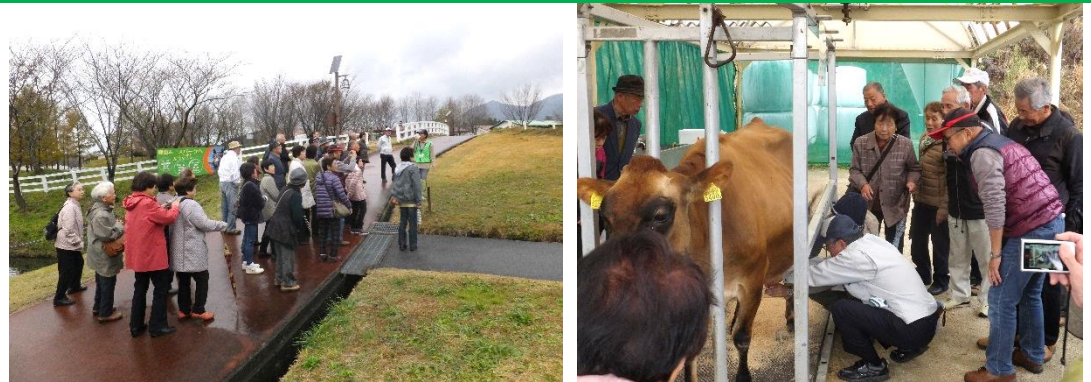

◇寿会女性部からお知らせ

- ・1月の楽しみ会は、「お休み」です。
- ・2月の楽しみ会の詳細は2月号「ネットワーク生馬」でお知らせします。

活動報告

11月14日(火)寿会社会見学「蒜山農場体験」

社協 健康21事業「エアロビック体操」&「3B体操教室」体験

エアロビック体操(10月)

3B体操教室(11月)

11月29日(水)「人権視察研修会」