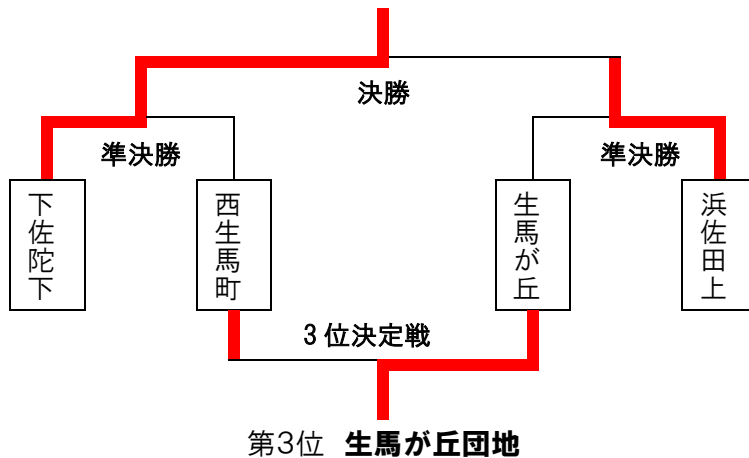

◇第1回地区スポーツ大会

- ・日時 6月9日(火) 13:00~ (予備日6/11)
- ・場所 ■グラウンドゴルフ[生馬小学校グラウンド]
  ■輪投げ [生馬公民館 集会室]
- ・詳細は各委員に問合せください

◇寿会女性部 6月おたのしみ会

- ・日時 6月12日(金) 午後1時30分~
- ・場所 公民館 図書室
- ・参加費 100円
- ・内容 今年度の取り組み(やりたいこと)、銭太鼓の取り組み等について、皆さんと話し合いたいと思います!
- ・締切日 6月9日(火) 公民館 杵村まで ☎36-8234
  どなたでも遊びに来てください!

◇第1回公民館周辺清掃及び第2回花壇整備

- ・日時 6月18日(木) 9:00~
- ・場所 生馬公民館

第42回生馬地区ソフトボール大会 結果

5月10日(日)第42回生馬地区ソフトボール大会が開催されました。今年も各ゾーンで熱戦が繰り広げられました。前日から準備をしていただきました役員・体育部長のみなさん有難うございました。選手・応援の皆さん、お疲れ様でした。

【結果】 優勝 下佐陀町下 (13連覇)
準優勝 浜佐田町上
第3位 生馬が丘団地

優勝 下佐陀町下
準優勝 浜佐田町上